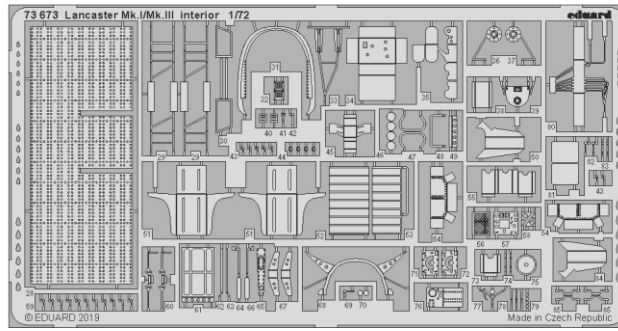

Lancaster Mk.I/Mk.III interior

eduard

73 673

1/72

detail set for 1/72 REVELL kit • sada detailů pro stavebnici 1/72 REVELL

- APPLY EXPRESS MASK AND PAINT BEFORE GLUING
POUŽIT EXPRESS MASK NABARVIT PŘED SLEPENÍM
- SYMMETRICAL ASSEMBLY
SYMETRICKÁ MONTÁŽ
- REMOVE
ODSTRANIT
- GRIND
OBROUSIT
- DRILL HOLE
VRTÁT OTVOR
- BEND
OHNOUT
- OPTION
VOLBA
- REPLACE
NAHRADIT
- 1** COLORED ETCHED PARTS
LEPTANÉ BAREVNÉ DÍLY
- 1** ETCHED PARTS
LEPTANÉ NEBAREVNÉ DÍLY
- 1** ORIGINAL KIT PARTS
PŮVODNÍ DÍLY STAVEBNICE

ORIGINAL KIT PARTS PŮVODNÍ DÍLY STAVEBNICE	PHOTO-ETCHED PARTS LEPTANÉ DÍLY	PARTS TO BE REMOVED DÍLY K ODSTRANĚNÍ	FILL TMELIT
-----------------------------------------------	------------------------------------	------------------------------------------	----------------