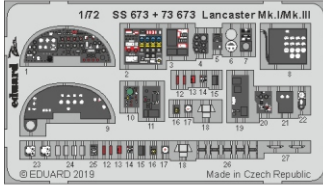

Lancaster Mk.I/Mk.III interior

eduard

73 673

1/72

detail set for 1/72 REVELL kit • sada detailů pro stavebnici 1/72 REVELL

- APPLY EXPRESS MASK AND PAINT BEFORE GLUING
POUŽIT EXPRESS MASK NABARVIT PŘED SLEPENÍM
- SYMMETRICAL ASSEMBLY
SYMETRICKÁ MONTÁŽ
- REMOVE
ODSTRANIT
- GRIND
OBROUSIT
- DRILL HOLE
VRTÁT OTVOR
- BEND
OHNOUT
- OPTION
VOLBA
- REPLACE
NAHRADIT
- 1** COLORED ETCHED PARTS
LEPTANÉ BAREVNÉ DÍLY
- 1** ETCHED PARTS
LEPTANÉ NEBAREVNÉ DÍLY
- 1** ORIGINAL KIT PARTS
PŮVODNÍ DÍLY STAVEBNICE

ORIGINAL KIT PARTS PŮVODNÍ DÍLY STAVEBNICE	PHOTO-ETCHED PARTS LEPTANÉ DÍLY	PARTS TO BE REMOVED DÍLY K ODSTRANĚNÍ	FILL TMELIT
-----------------------------------------------	------------------------------------	------------------------------------------	----------------