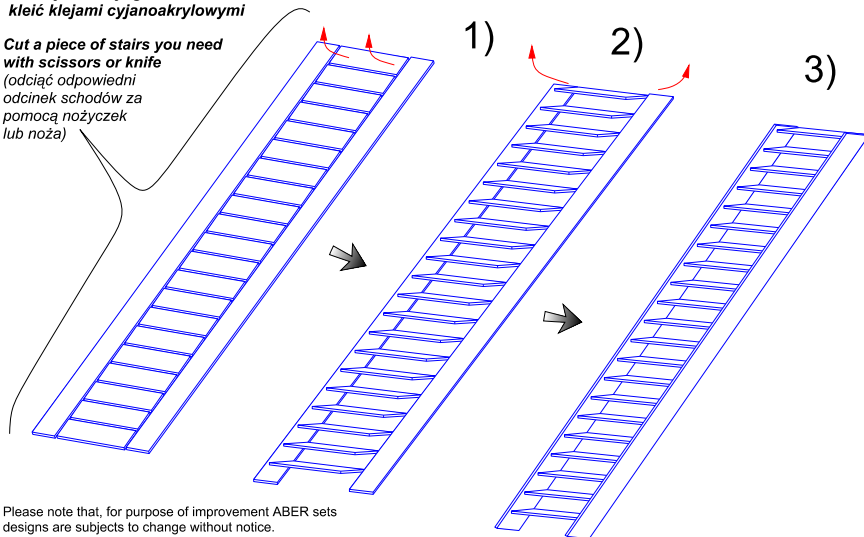

WARNING

Use Cyanoacryl glue

kleić klejami cyjanoakrylowymi

**Cut a piece of stairs you need
with scissors or knife**

(odciąć odpowiedni
odcinek schodów za
pomocą nożyczek
lub noża)