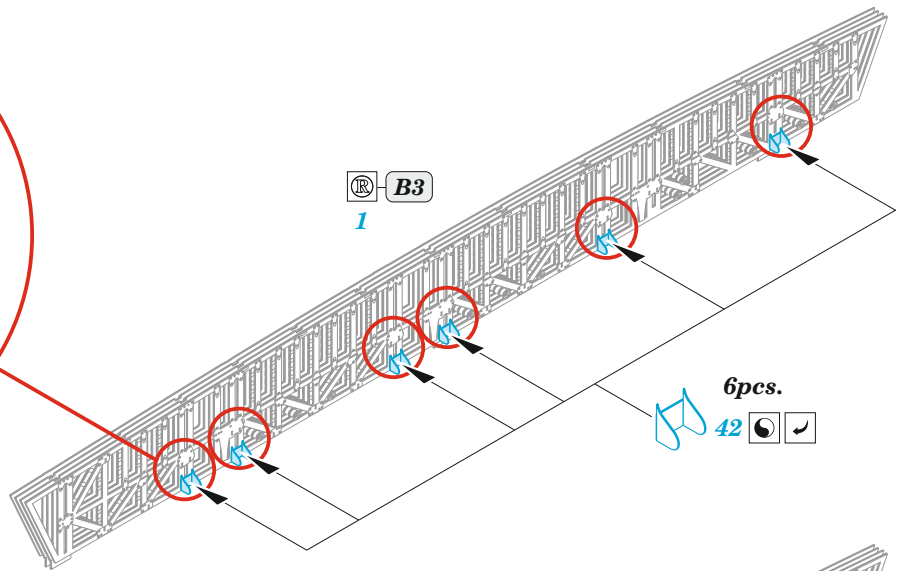

# Wellington GR Mk.VIII bomb bay

eduard

72 697

1/72

detail set for 1/72 AIRFIX kit • sada detailů pro stavebnici 1/72 AIRFIX

- APPLY EXPRESS MASK AND PAINT BEFORE GLUING  
POUŽIT EXPRESS MASK NABARVIT PŘED SLEPENÍM
- SYMMETRICAL ASSEMBLY  
SYMETRICKÁ MONTÁŽ
- REMOVE  
ODSTRANIT
- GRIND  
OBROUSIT
- DRILL HOLE  
VRTÁT OTVOR
- BEND  
OHNOUT
- OPTION  
VOLBA
- REPLACE  
NAHRADIT
- 1** COLORED ETCHED PARTS  
LEPTANÉ BAREVNÉ DÍLY
- 1** ETCHED PARTS  
LEPTANÉ NEBAREVNÉ DÍLY
- 1** ORIGINAL KIT PARTS  
PŮVODNÍ DÍLY STAVEBNICE

ORIGINAL KIT PARTS  
PŮVODNÍ DÍLY STAVEBNICE

PHOTO-ETCHED PARTS  
LEPTANÉ DÍLY

PARTS TO BE REMOVED  
DÍLY K ODSTRANĚNÍ

FILL  
TMELIT

<p><b>A</b> 3 pcs.</p> <p>40</p> <p>13</p>	<p><b>B</b> 6 pcs.</p> <p>41</p> <p>12</p>
<p><b>C</b> 39</p> <p>39</p> <p>14</p>	<p><b>D</b> 39</p> <p>39</p> <p>14A</p>

38, 37, 36, 35, 34, 33

21, 22, 23, 24, 25, 32

cross section

27, 28, 29, 30, 31, 26

15, 16, 17, 18, 19, 20

cross section

5, 6, 7, 8, 9, 10