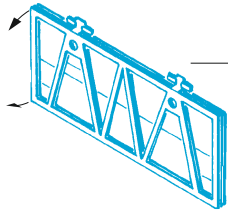

21, 22, 23, 24, 25, 32