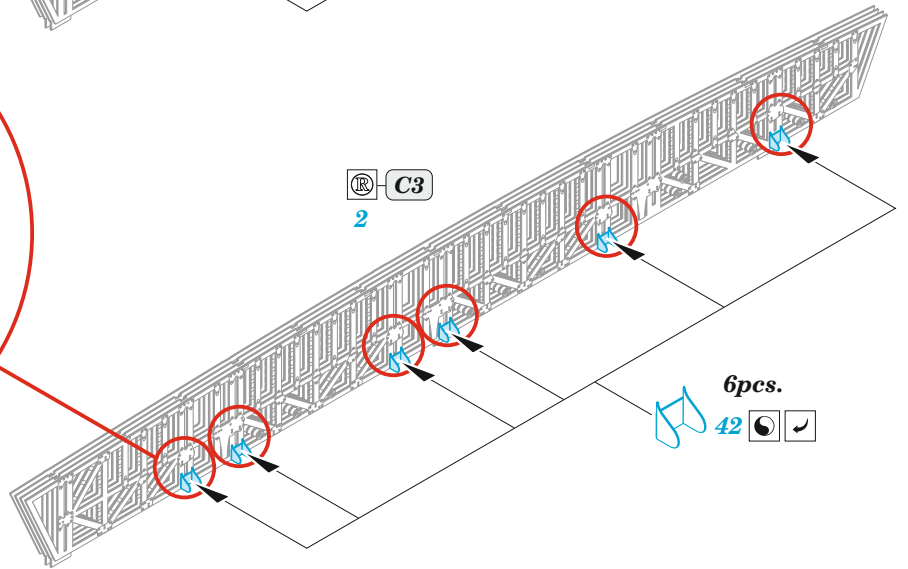

# Wellington GR Mk.VIII bomb bay

eduard

72 697

1/72

detail set for 1/72 AIRFIX kit • sada detailů pro stavebnici 1/72 AIRFIX

- APPLY EXPRESS MASK AND PAINT BEFORE GLUING  
POUŽIT EXPRESS MASK NABARVIT PŘED SLEPENÍM
- SYMMETRICAL ASSEMBLY  
SYMETRICKÁ MONTÁŽ
- REMOVE  
ODSTRANIT
- GRIND  
OBROUSIT
- DRILL HOLE  
VRTÁT OTVOR
- BEND  
OHNOUT
- OPTION  
VOLBA
- REPLACE  
NAHRADIT
- 1** COLORED ETCHED PARTS  
LEPTANÉ BAREVNÉ DÍLY
- 1** ETCHED PARTS  
LEPTANÉ NEBAREVNÉ DÍLY
- 1** ORIGINAL KIT PARTS  
PŮVODNÍ DÍLY STAVEBNICE

ORIGINAL KIT PARTS  
PŮVODNÍ DÍLY STAVEBNICE

PHOTO-ETCHED PARTS  
LEPTANÉ DÍLY

PARTS TO BE REMOVED  
DÍLY K ODSTRANĚNÍ

FILL  
TMELIT

<p><b>A</b> 3 pcs.</p> <p>40</p> <p>13</p>	<p><b>B</b> 6 pcs.</p> <p>41</p> <p>12</p>
<p><b>C</b> 39</p> <p>39</p> <p>14</p>	<p><b>D</b> 39</p> <p>39</p> <p>14A</p>

38, 37, 36, 35, 34, 33

21, 22, 23, 24, 25, 32

cross section

27, 28, 29, 30, 31, 26

15, 16, 17, 18, 19, 20

cross section

5, 6, 7, 8, 9, 10