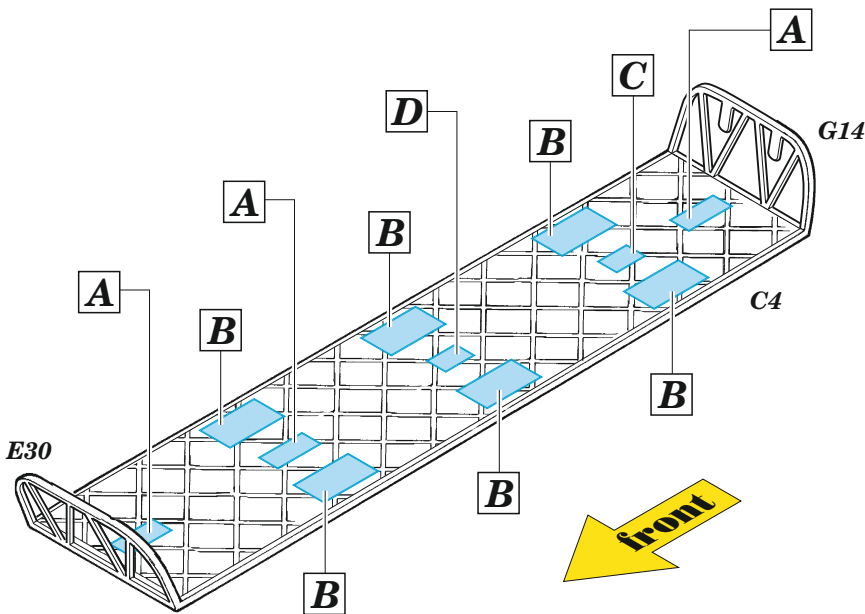

# Wellington GR Mk.VIII bomb bay

eduard

72 697

1/72

detail set for 1/72 AIRFIX kit • sada detailů pro stavebnici 1/72 AIRFIX

- APPLY EXPRESS MASK AND PAINT BEFORE GLUING  
POUŽIT EXPRESS MASK NABARVIT PŘED SLEPENÍM
- SYMMETRICAL ASSEMBLY  
SYMETRICKÁ MONTÁŽ
- REMOVE  
ODSTRANIT
- GRIND  
OBROUSIT
- DRILL HOLE  
VRTÁT OTVOR
- BEND  
OHNOUT
- OPTION  
VOLBA
- REPLACE  
NAHRADIT
- 1** COLORED ETCHED PARTS  
LEPTANÉ BAREVNÉ DÍLY
- 1** ETCHED PARTS  
LEPTANÉ NEBAREVNÉ DÍLY
- 1** ORIGINAL KIT PARTS  
PŮVODNÍ DÍLY STAVEBNICE

ORIGINAL KIT PARTS  
PŮVODNÍ DÍLY STAVEBNICE

PHOTO-ETCHED PARTS  
LEPTANÉ DÍLY

PARTS TO BE REMOVED  
DÍLY K ODSTRANĚNÍ

FILL  
TMELIT

<p><b>A</b> 3 pcs.</p> <p>40</p> <p>13</p>	<p><b>B</b> 6 pcs.</p> <p>41</p> <p>12</p>
<p><b>C</b> 39</p> <p>39</p> <p>14</p>	<p><b>D</b> 39</p> <p>39</p> <p>14A</p>

38, 37, 36, 35, 34, 33

21, 22, 23, 24, 25, 32

cross section

27, 28, 29, 30, 31, 26

15, 16, 17, 18, 19, 20

cross section

5, 6, 7, 8, 9, 10