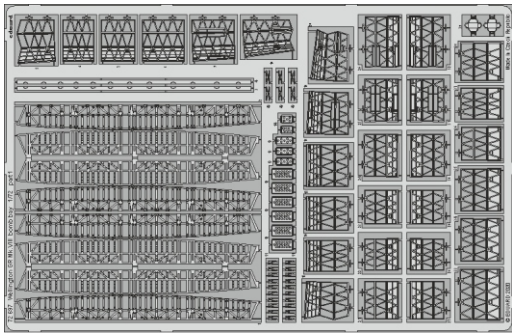

# Wellington GR Mk.VIII bomb bay

eduard

72 697

1/72

detail set for 1/72 AIRFIX kit • sada detailů pro stavebnici 1/72 AIRFIX

- APPLY EXPRESS MASK AND PAINT BEFORE GLUING  
POUŽIT EXPRESS MASK NABARVIT PŘED SLEPENÍM
- SYMMETRICAL ASSEMBLY  
SYMETRICKÁ MONTÁŽ
- REMOVE  
ODSTRANIT
- GRIND  
OBROUSIT
- DRILL HOLE  
VRTÁT OTVOR
- BEND  
OHNOUT
- OPTION  
VOLBA
- REPLACE  
NAHRADIT
- 1** COLORED ETCHED PARTS  
LEPTANÉ BAREVNÉ DÍLY
- 1** ETCHED PARTS  
LEPTANÉ NEBAREVNÉ DÍLY
- 1** ORIGINAL KIT PARTS  
PŮVODNÍ DÍLY STAVEBNICE

ORIGINAL KIT PARTS  
PŮVODNÍ DÍLY STAVEBNICE

PHOTO-ETCHED PARTS  
LEPTANÉ DÍLY

PARTS TO BE REMOVED  
DÍLY K ODSTRANĚNÍ

FILL  
TMELIT

<p><b>A</b> 3 pcs.</p> <p>40</p> <p>13</p>	<p><b>B</b> 6 pcs.</p> <p>41</p> <p>12</p>
<p><b>C</b> 39</p> <p>39</p> <p>14</p>	<p><b>D</b> 39</p> <p>39</p> <p>14A</p>

38, 37, 36, 35, 34, 33

21, 22, 23, 24, 25, 32

cross section

27, 28, 29, 30, 31, 26

15, 16, 17, 18, 19, 20

cross section

5, 6, 7, 8, 9, 10