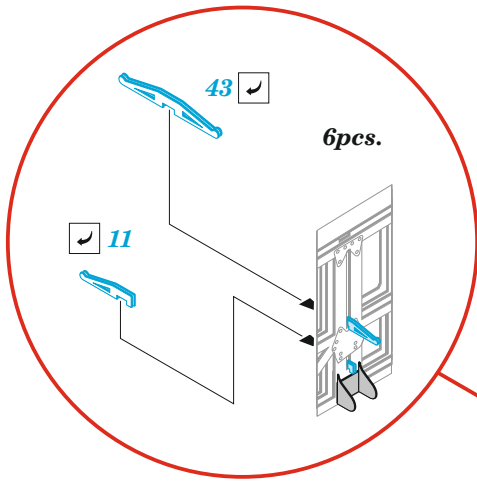

# Wellington GR Mk.VIII bomb bay

eduard

72 697

1/72

detail set for 1/72 AIRFIX kit • sada detailů pro stavebnici 1/72 AIRFIX

- APPLY EXPRESS MASK AND PAINT BEFORE GLUING  
POUŽIT EXPRESS MASK NABARVIT PŘED SLEPENÍM
- SYMMETRICAL ASSEMBLY  
SYMETRICKÁ MONTÁŽ
- REMOVE  
ODSTRANIT
- GRIND  
OBROUSIT
- DRILL HOLE  
VRTÁT OTVOR
- BEND  
OHNOUT
- OPTION  
VOLBA
- REPLACE  
NAHRADIT
- 1** COLORED ETCHED PARTS  
LEPTANÉ BAREVNÉ DÍLY
- 1** ETCHED PARTS  
LEPTANÉ NEBAREVNÉ DÍLY
- 1** ORIGINAL KIT PARTS  
PŮVODNÍ DÍLY STAVEBNICE

ORIGINAL KIT PARTS  
PŮVODNÍ DÍLY STAVEBNICE

PHOTO-ETCHED PARTS  
LEPTANÉ DÍLY

PARTS TO BE REMOVED  
DÍLY K ODSTRANĚNÍ

FILL  
TMELIT

<p><b>A</b> 3 pcs.</p> <p>40</p> <p>13</p>	<p><b>B</b> 6 pcs.</p> <p>41</p> <p>12</p>
<p><b>C</b> 39</p> <p>39</p> <p>14</p>	<p><b>D</b> 39</p> <p>39</p> <p>14A</p>