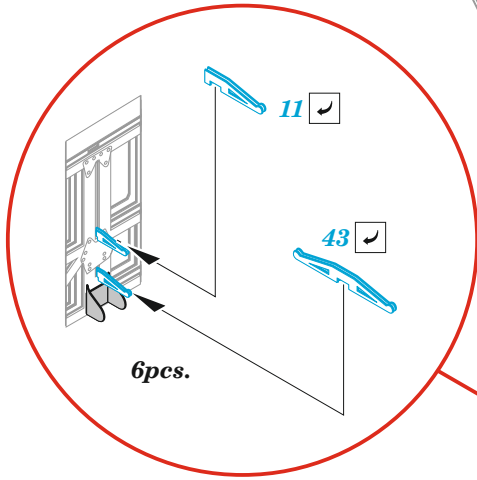

# Wellington GR Mk.VIII bomb bay

eduard

72 697

1/72

detail set for 1/72 AIRFIX kit • sada detailů pro stavebnici 1/72 AIRFIX

- APPLY EXPRESS MASK AND PAINT BEFORE GLUING  
POUŽIT EXPRESS MASK NABARVIT PŘED SLEPENÍM
- SYMMETRICAL ASSEMBLY  
SYMETRICKÁ MONTÁŽ
- REMOVE  
ODSTRANIT
- GRIND  
OBROUSIT
- DRILL HOLE  
VRTÁT OTVOR
- BEND  
OHNOUT
- OPTION  
VOLBA
- REPLACE  
NAHRADIT
- 1** COLORED ETCHED PARTS  
LEPTANÉ BAREVNÉ DÍLY
- 1** ETCHED PARTS  
LEPTANÉ NEBAREVNÉ DÍLY
- 1** ORIGINAL KIT PARTS  
PŮVODNÍ DÍLY STAVEBNICE

ORIGINAL KIT PARTS  
PŮVODNÍ DÍLY STAVEBNICE

PHOTO-ETCHED PARTS  
LEPTANÉ DÍLY

PARTS TO BE REMOVED  
DÍLY K ODSTRANĚNÍ

FILL  
TMELIT

<p><b>A</b> 3 pcs.</p> <p>40</p> <p>13</p>	<p><b>B</b> 6 pcs.</p> <p>41</p> <p>12</p>
<p><b>C</b> 39</p> <p>39</p> <p>14</p>	<p><b>D</b> 39</p> <p>39</p> <p>14A</p>