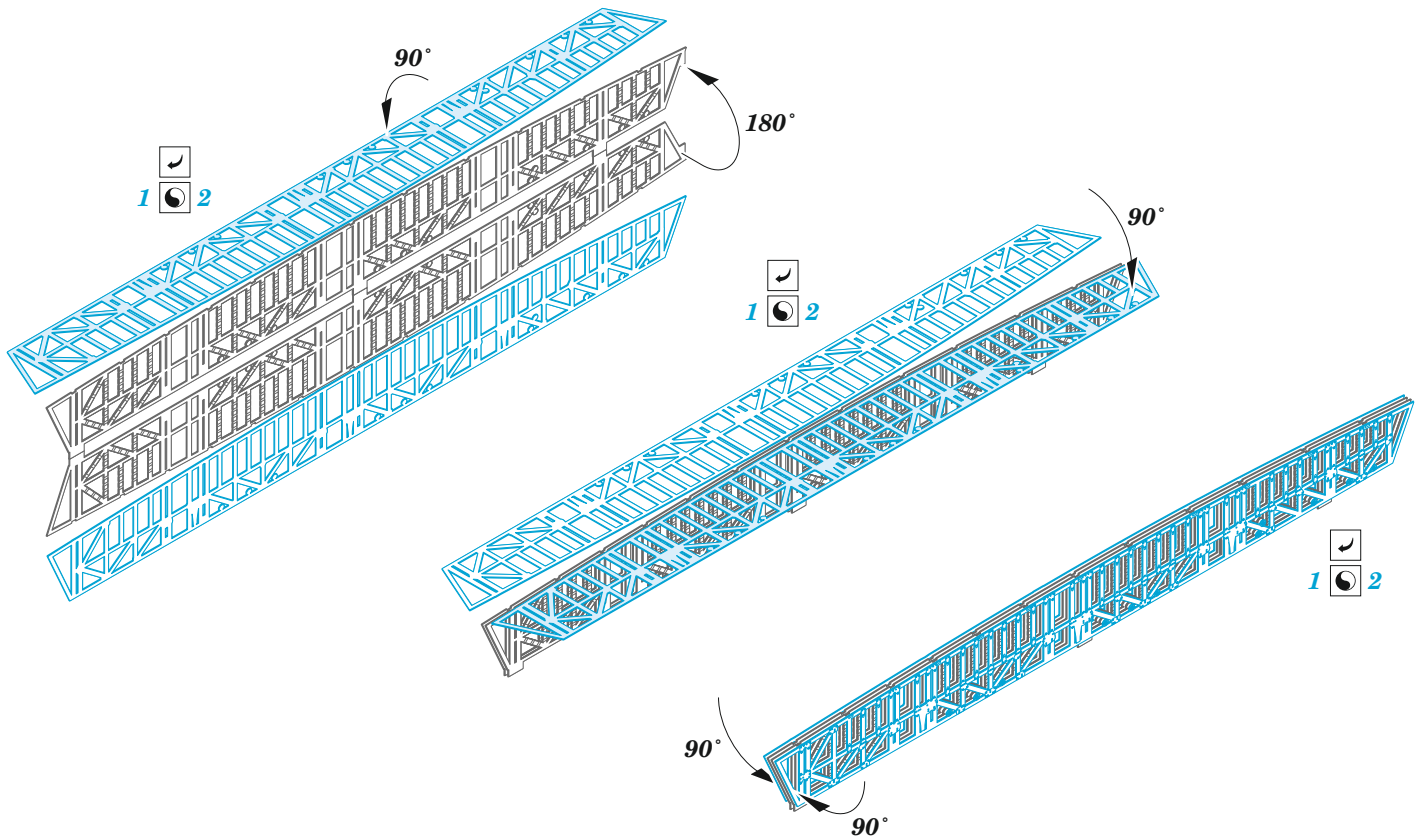

# Wellington GR Mk.VIII bomb bay

eduard

72 697

1/72

detail set for 1/72 AIRFIX kit • sada detailů pro stavebnici 1/72 AIRFIX

- APPLY EXPRESS MASK AND PAINT BEFORE GLUING  
POUŽIT EXPRESS MASK NABARVIT PŘED SLEPENÍM
- SYMMETRICAL ASSEMBLY  
SYMETRICKÁ MONTÁŽ
- REMOVE  
ODSTRANIT
- GRIND  
OBROUSIT
- DRILL HOLE  
VRTÁT OTVOR
- BEND  
OHNOUT
- OPTION  
VOLBA
- REPLACE  
NAHRADIT
- 1** COLORED ETCHED PARTS  
LEPTANÉ BAREVNÉ DÍLY
- 1** ETCHED PARTS  
LEPTANÉ NEBAREVNÉ DÍLY
- 1** ORIGINAL KIT PARTS  
PŮVODNÍ DÍLY STAVEBNICE

ORIGINAL KIT PARTS  
PŮVODNÍ DÍLY STAVEBNICE

PHOTO-ETCHED PARTS  
LEPTANÉ DÍLY

PARTS TO BE REMOVED  
DÍLY K ODSTRANĚNÍ

FILL  
TMELIT

<p><b>A</b> 3 pcs.</p> <p>40</p> <p>13</p>	<p><b>B</b> 6 pcs.</p> <p>41</p> <p>12</p>
<p><b>C</b> 39</p> <p>39</p> <p>14</p>	<p><b>D</b> 39</p> <p>39</p> <p>14A</p>

38, 37, 36, 35, 34, 33

21, 22, 23, 24, 25, 32

cross section

27, 28, 29, 30, 31, 26

15, 16, 17, 18, 19, 20

cross section

5, 6, 7, 8, 9, 10