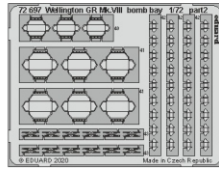

# Wellington GR Mk.VIII bomb bay

eduard

72 697

1/72

detail set for 1/72 AIRFIX kit • sada detailů pro stavebnici 1/72 AIRFIX

- APPLY EXPRESS MASK AND PAINT BEFORE GLUING  
POUŽIT EXPRESS MASK NABARVIT PŘED SLEPENÍM
- SYMMETRICAL ASSEMBLY  
SYMETRICKÁ MONTÁŽ
- REMOVE  
ODSTRANIT
- GRIND  
OBROUSIT
- DRILL HOLE  
VRTÁT OTVOR
- BEND  
OHNOUT
- OPTION  
VOLBA
- REPLACE  
NAHRADIT
- 1** COLORED ETCHED PARTS  
LEPTANÉ BAREVNÉ DÍLY
- 1** ETCHED PARTS  
LEPTANÉ NEBAREVNÉ DÍLY
- 1** ORIGINAL KIT PARTS  
PŮVODNÍ DÍLY STAVEBNICE

ORIGINAL KIT PARTS  
PŮVODNÍ DÍLY STAVEBNICE

PHOTO-ETCHED PARTS  
LEPTANÉ DÍLY

PARTS TO BE REMOVED  
DÍLY K ODSTRANĚNÍ

FILL  
TMELIT

<p><b>A</b> 3 pcs.</p> <p>40</p> <p>13</p>	<p><b>B</b> 6 pcs.</p> <p>41</p> <p>12</p>
<p><b>C</b> 39</p> <p>39</p> <p>14</p>	<p><b>D</b> 39</p> <p>39</p> <p>14A</p>