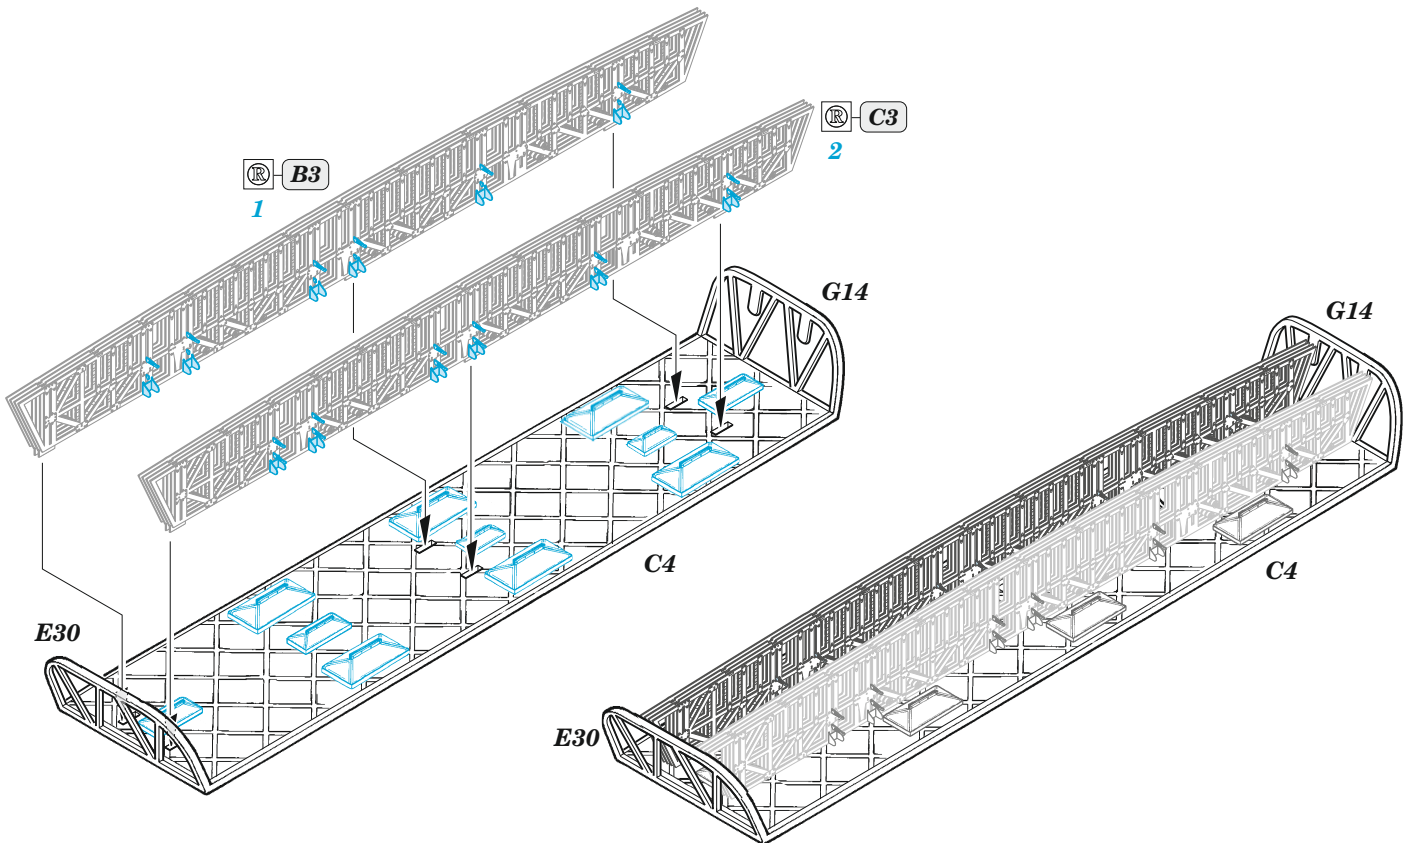

# Wellington GR Mk.VIII bomb bay

eduard

72 697

1/72

detail set for 1/72 AIRFIX kit • sada detailů pro stavebnici 1/72 AIRFIX

- APPLY EXPRESS MASK AND PAINT BEFORE GLUING  
POUŽIT EXPRESS MASK NABARVIT PŘED SLEPENÍM
- SYMMETRICAL ASSEMBLY  
SYMETRICKÁ MONTÁŽ
- REMOVE  
ODSTRANIT
- GRIND  
OBROUSIT
- DRILL HOLE  
VRTÁT OTVOR
- BEND  
OHNOUT
- OPTION  
VOLBA
- REPLACE  
NAHRADIT
- 1** COLORED ETCHED PARTS  
LEPTANÉ BAREVNÉ DÍLY
- 1** ETCHED PARTS  
LEPTANÉ NEBAREVNÉ DÍLY
- 1** ORIGINAL KIT PARTS  
PŮVODNÍ DÍLY STAVEBNICE

ORIGINAL KIT PARTS  
PŮVODNÍ DÍLY STAVEBNICE

PHOTO-ETCHED PARTS  
LEPTANÉ DÍLY

PARTS TO BE REMOVED  
DÍLY K ODSTRANĚNÍ

FILL  
TMELIT

<p><b>A</b> 3 pcs.</p> <p>40</p> <p>13</p>	<p><b>B</b> 6 pcs.</p> <p>41</p> <p>12</p>
<p><b>C</b> 39</p> <p>39</p> <p>14</p>	<p><b>D</b> 39</p> <p>39</p> <p>14A</p>

38, 37, 36, 35, 34, 33

21, 22, 23, 24, 25, 32

cross section

27, 28, 29, 30, 31, 26

15, 16, 17, 18, 19, 20

cross section

5, 6, 7, 8, 9, 10