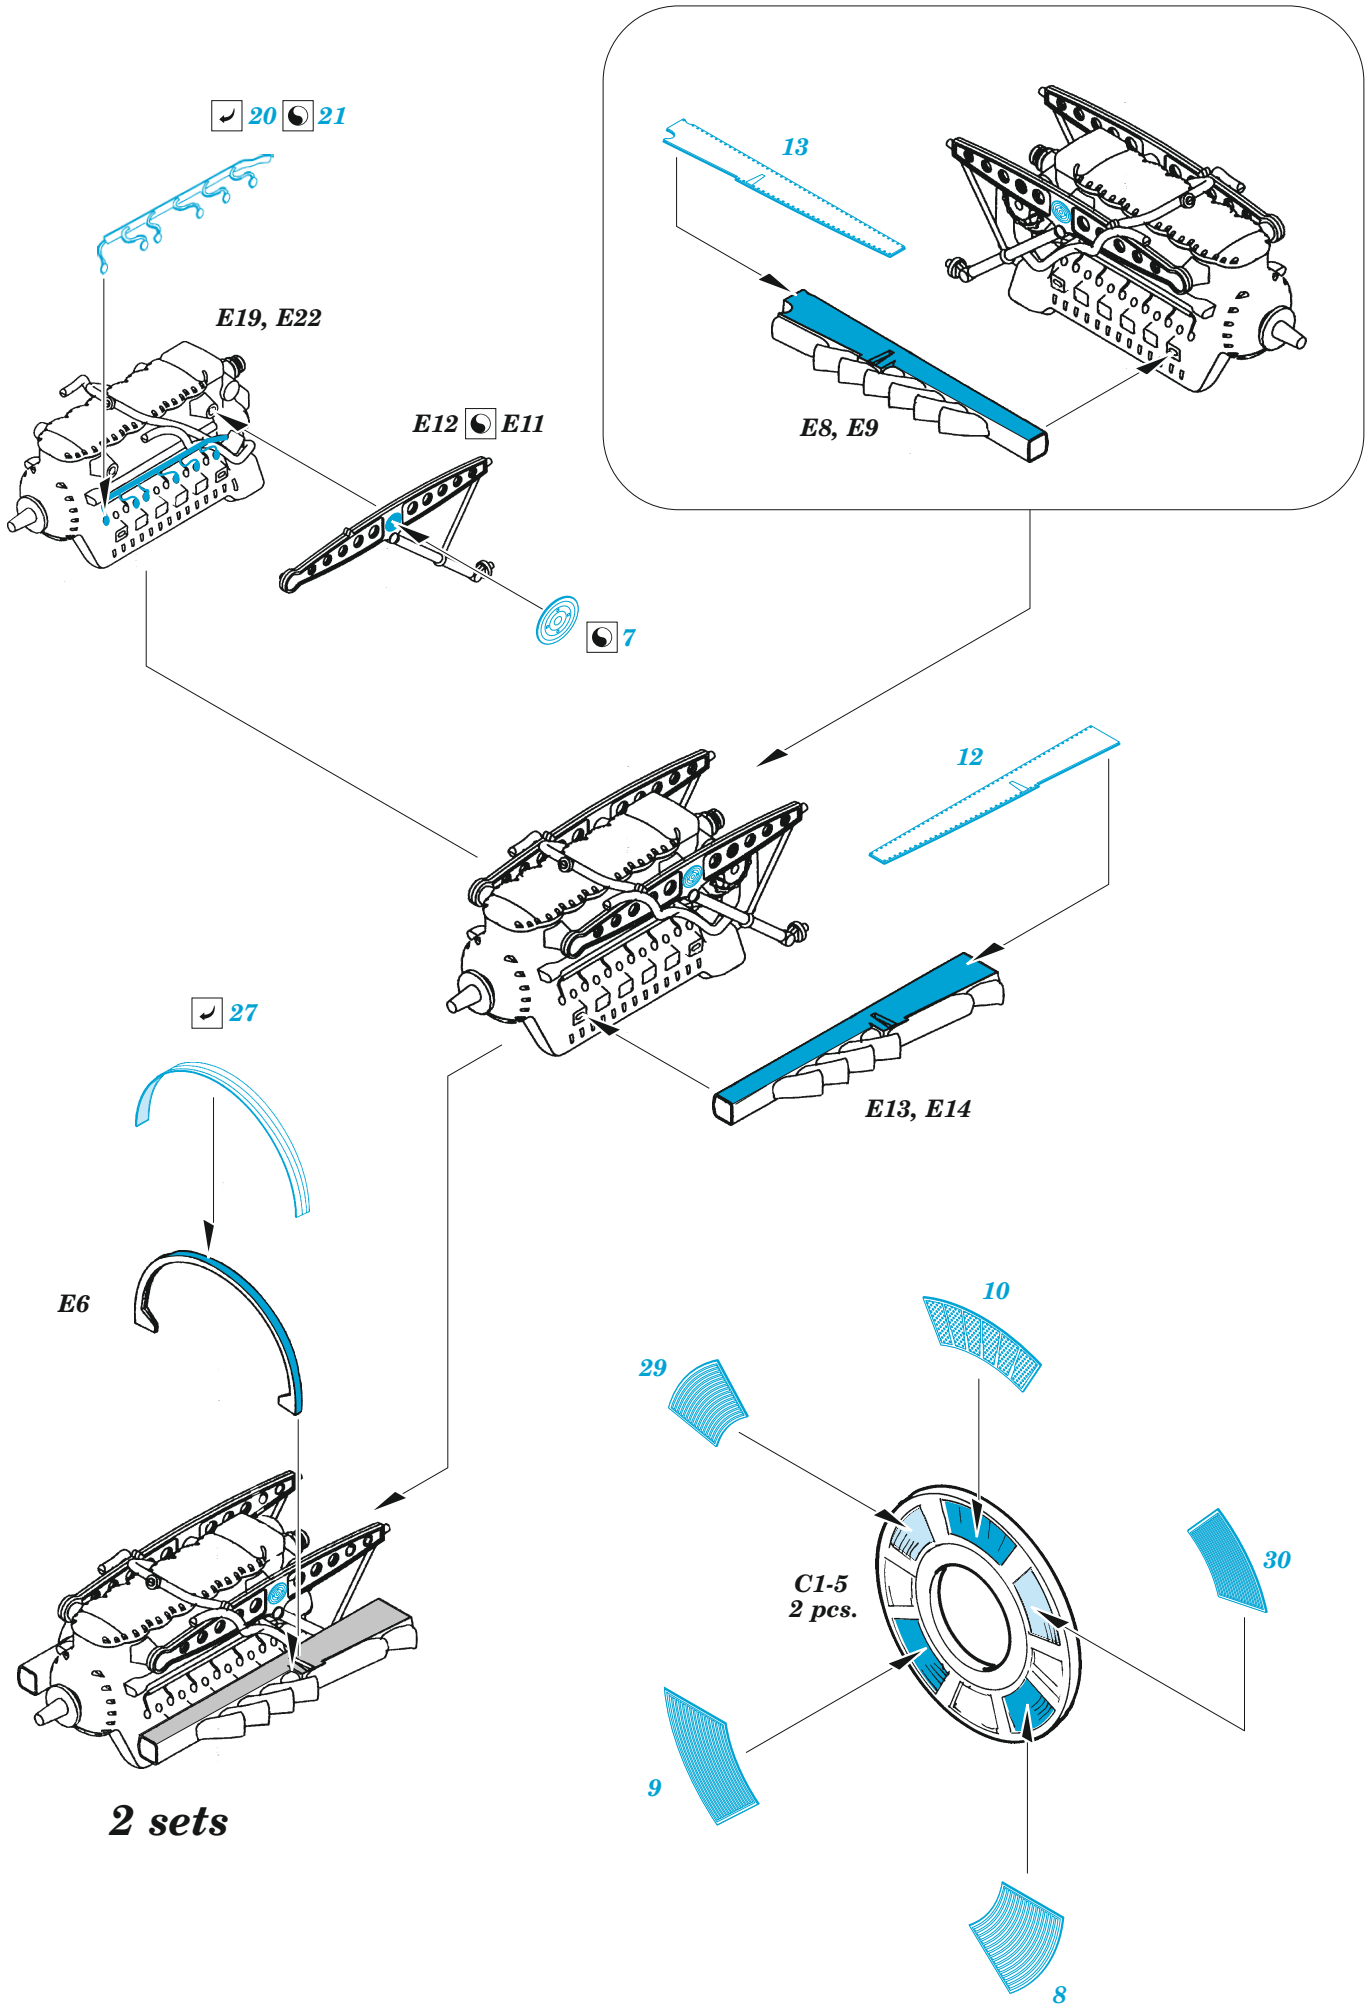

# Ju 88C-6b Night Fighter exterior

eduard

48 1045

## 1/48

detail set for 1/48 ICM kit • sada detailů pro stavebnici 1/48 ICM

film

- APPLY EXPRESS MASK AND PAINT BEFORE GLUING  
POUŽIT EXPRESS MASK NABARVIT PŘED SLEPENÍM
- SYMMETRICAL ASSEMBLY  
SYMETRICKÁ MONTÁŽ
- REMOVE  
ODSTRANIT
- GRIND  
OBROUSIT
- DRILL HOLE  
VRTAT OTVOR
- COLORED ETCHED PARTS  
LEPTANÉ BAREVNÉ DÍLY
- ETCHED PARTS  
LEPTANÉ NEBAREVNÉ DÍLY
- ORIGINAL KIT PARTS  
PŮVODNÍ DÍLY STAVEBNICE
- BEND  
OHNOUT
- OPTION  
VOLBA
- REPLACE  
NAHRADIT

ORIGINAL KIT PARTS  
PŮVODNÍ DÍLY STAVEBNICE

PHOTO-ETCHED PARTS  
LEPTANÉ DÍLY

PARTS TO BE REMOVED  
DÍLY K ODSTRANĚNÍ

FILL  
TMELIT

starboard engine

port engine

Related products: FE 1169 Ju 88C-6b Night Fighter seatbelts STEEL 1/48

Related products: FE 1168 + 49 1168 Ju 88C-6b Night Fighter interior 1/48