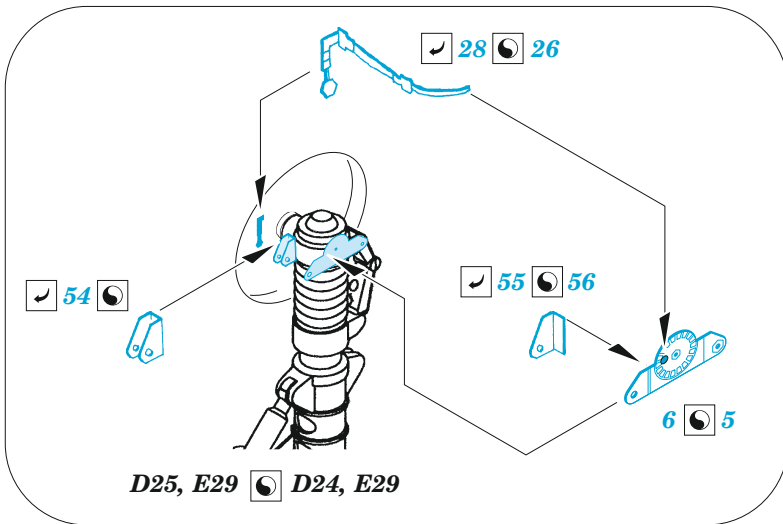

## 1/48

detail set for 1/48 ICM kit • sada detailů pro stavebnici 1/48 ICM

film

- APPLY EXPRESS MASK AND PAINT BEFORE GLUING  
POUŽIT EXPRESS MASK NABARVIT PŘED SLEPENÍM
- SYMMETRICAL ASSEMBLY  
SYMETRICKÁ MONTÁŽ
- REMOVE  
ODSTRANIT
- GRIND  
OBROUSIT
- DRILL HOLE  
VRTAT OTVOR
- COLORED ETCHED PARTS  
LEPTANÉ BAREVNÉ DÍLY
- ETCHED PARTS  
LEPTANÉ NEBAREVNÉ DÍLY
- ORIGINAL KIT PARTS  
PŮVODNÍ DÍLY STAVEBNICE
- BEND  
OHNOUT
- OPTION  
VOLBA
- REPLACE  
NAHRADIT

ORIGINAL KIT PARTS  
PŮVODNÍ DÍLY STAVEBNICE

PHOTO-ETCHED PARTS  
LEPTANÉ DÍLY

PARTS TO BE REMOVED  
DÍLY K ODSTRANĚNÍ

FILL  
TMELIT

starboard engine

port engine

Related products: FE 1169 Ju 88C-6b Night Fighter seatbelts STEEL 1/48