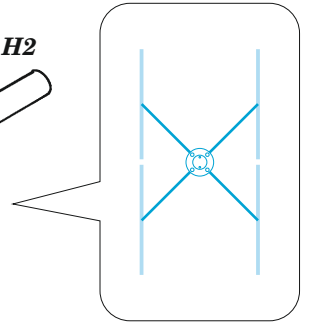

## 1/48

detail set for 1/48 ICM kit • sada detailů pro stavebnici 1/48 ICM

film

- APPLY EXPRESS MASK AND PAINT BEFORE GLUING  
POUŽIT EXPRESS MASK NABARVIT PŘED SLEPENÍM
- SYMMETRICAL ASSEMBLY  
SYMETRICKÁ MONTÁŽ
- REMOVE  
ODSTRANIT
- GRIND  
OBROUSIT
- DRILL HOLE  
VRTAT OTVOR
- COLORED ETCHED PARTS  
LEPTANÉ BAREVNÉ DÍLY
- ETCHED PARTS  
LEPTANÉ NEBAREVNÉ DÍLY
- ORIGINAL KIT PARTS  
PŮVODNÍ DÍLY STAVEBNICE
- BEND  
OHNOUT
- OPTION  
VOLBA
- REPLACE  
NAHRADIT

ORIGINAL KIT PARTS  
PŮVODNÍ DÍLY STAVEBNICE

PHOTO-ETCHED PARTS  
LEPTANÉ DÍLY

PARTS TO BE REMOVED  
DÍLY K ODSTRANĚNÍ

FILL  
TMELIT

starboard engine

port engine

Related products: FE 1169 Ju 88C-6b Night Fighter seatbelts STEEL 1/48