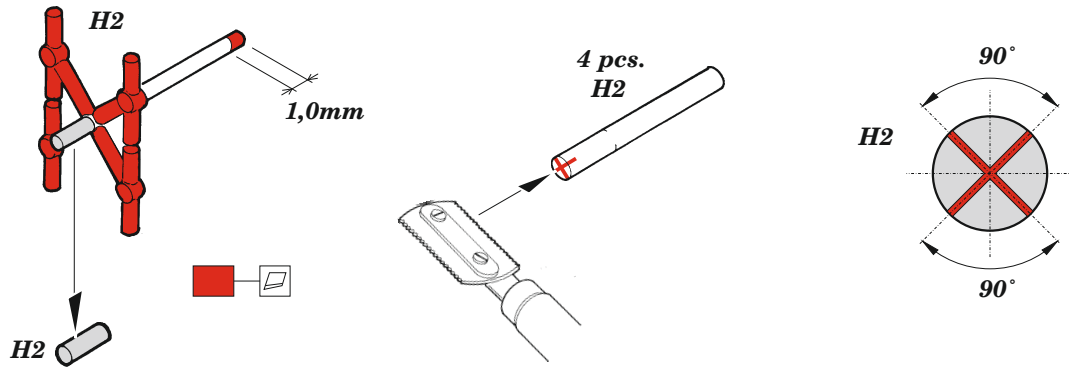

## 1/48

detail set for 1/48 ICM kit • sada detailů pro stavebnici 1/48 ICM

film

- APPLY EXPRESS MASK AND PAINT BEFORE GLUING  
POUŽIT EXPRESS MASK NABARVIT PŘED SLEPENÍM
- SYMMETRICAL ASSEMBLY  
SYMETRICKÁ MONTÁŽ
- REMOVE  
ODSTRANIT
- GRIND  
OBROUSIT
- DRILL HOLE  
VRTAT OTVOR
- COLORED ETCHED PARTS  
LEPTANÉ BAREVNÉ DÍLY
- ETCHED PARTS  
LEPTANÉ NEBAREVNÉ DÍLY
- ORIGINAL KIT PARTS  
PŮVODNÍ DÍLY STAVEBNICE
- BEND  
OHNOUT
- OPTION  
VOLBA
- REPLACE  
NAHRADIT

ORIGINAL KIT PARTS  
PŮVODNÍ DÍLY STAVEBNICE

PHOTO-ETCHED PARTS  
LEPTANÉ DÍLY

PARTS TO BE REMOVED  
DÍLY K ODSTRANĚNÍ

FILL  
TMELIT

starboard engine

port engine

Related products: FE 1169 Ju 88C-6b Night Fighter seatbelts STEEL 1/48