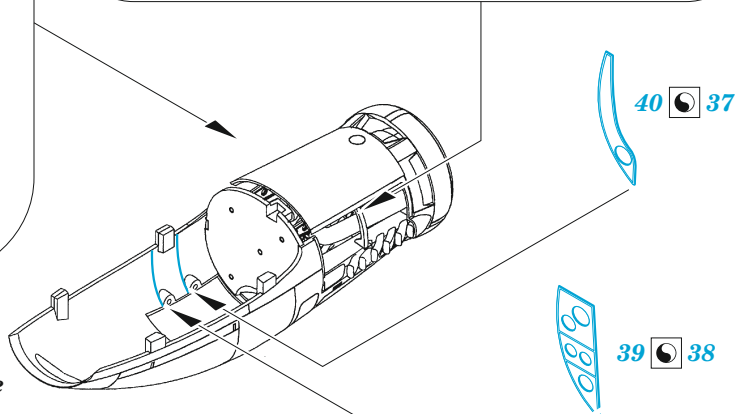

## 1/48

detail set for 1/48 ICM kit • sada detailů pro stavebnici 1/48 ICM

film

- APPLY EXPRESS MASK AND PAINT BEFORE GLUING  
POUŽIT EXPRESS MASK NABARVIT PŘED SLEPENÍM
- SYMMETRICAL ASSEMBLY  
SYMETRICKÁ MONTÁŽ
- REMOVE  
ODSTRANIT
- GRIND  
OBROUSIT
- DRILL HOLE  
VRTAT OTVOR
- COLORED ETCHED PARTS  
LEPTANÉ BAREVNÉ DÍLY
- ETCHED PARTS  
LEPTANÉ NEBAREVNÉ DÍLY
- ORIGINAL KIT PARTS  
PŮVODNÍ DÍLY STAVEBNICE
- BEND  
OHNOUT
- OPTION  
VOLBA
- REPLACE  
NAHRADIT

ORIGINAL KIT PARTS  
PŮVODNÍ DÍLY STAVEBNICE

PHOTO-ETCHED PARTS  
LEPTANÉ DÍLY

PARTS TO BE REMOVED  
DÍLY K ODSTRANĚNÍ

FILL  
TMELIT

starboard engine

port engine

Related products: FE 1169 Ju 88C-6b Night Fighter seatbelts STEEL 1/48