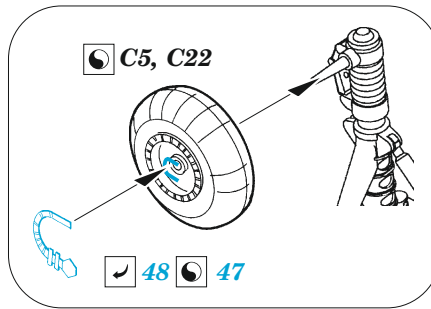

## 1/48

detail set for 1/48 ICM kit • sada detailů pro stavebnici 1/48 ICM

film

- APPLY EXPRESS MASK AND PAINT BEFORE GLUING  
POUŽIT EXPRESS MASK NABARVIT PŘED SLEPENÍM
- SYMMETRICAL ASSEMBLY  
SYMETRICKÁ MONTÁŽ
- REMOVE  
ODSTRANIT
- GRIND  
OBROUSIT
- DRILL HOLE  
VRTAT OTVOR
- COLORED ETCHED PARTS  
LEPTANÉ BAREVNÉ DÍLY
- ETCHED PARTS  
LEPTANÉ NEBAREVNÉ DÍLY
- ORIGINAL KIT PARTS  
PŮVODNÍ DÍLY STAVEBNICE
- BEND  
OHNOUT
- OPTION  
VOLBA
- REPLACE  
NAHRADIT

ORIGINAL KIT PARTS  
PŮVODNÍ DÍLY STAVEBNICE

PHOTO-ETCHED PARTS  
LEPTANÉ DÍLY

PARTS TO BE REMOVED  
DÍLY K ODSTRANĚNÍ

FILL  
TMELIT

starboard engine

port engine

Related products: FE 1169 Ju 88C-6b Night Fighter seatbelts STEEL 1/48