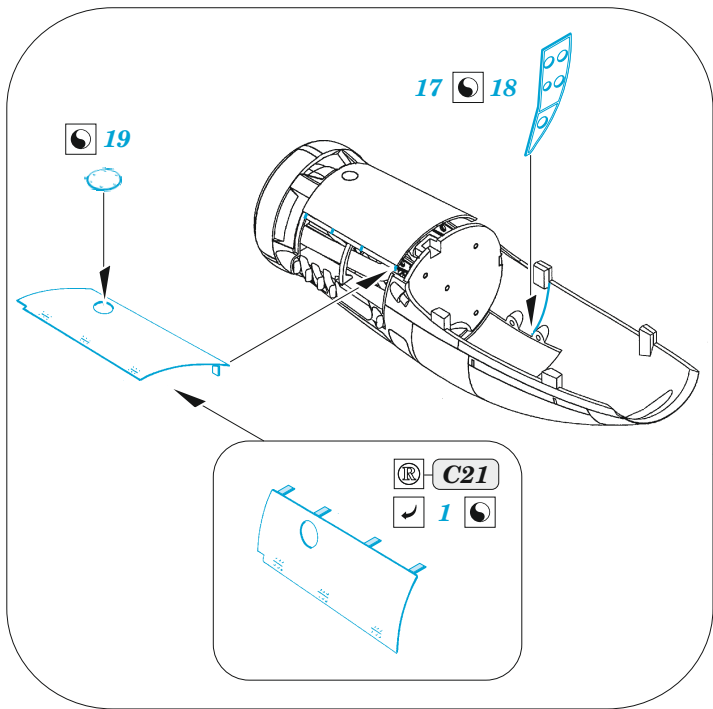

## 1/48

detail set for 1/48 ICM kit • sada detailů pro stavebnici 1/48 ICM

film

- APPLY EXPRESS MASK AND PAINT BEFORE GLUING  
POUŽIT EXPRESS MASK NABARVIT PŘED SLEPENÍM
- SYMMETRICAL ASSEMBLY  
SYMETRICKÁ MONTÁŽ
- REMOVE  
ODSTRANIT
- GRIND  
OBROUSIT
- DRILL HOLE  
VRTAT OTVOR
- COLORED ETCHED PARTS  
LEPTANÉ BAREVNÉ DÍLY
- ETCHED PARTS  
LEPTANÉ NEBAREVNÉ DÍLY
- ORIGINAL KIT PARTS  
PŮVODNÍ DÍLY STAVEBNICE
- BEND  
OHNOUT
- OPTION  
VOLBA
- REPLACE  
NAHRADIT

ORIGINAL KIT PARTS  
PŮVODNÍ DÍLY STAVEBNICE

PHOTO-ETCHED PARTS  
LEPTANÉ DÍLY

PARTS TO BE REMOVED  
DÍLY K ODSTRANĚNÍ

FILL  
TMELIT

starboard engine

port engine

Related products: FE 1169 Ju 88C-6b Night Fighter seatbelts STEEL 1/48

Related products: FE 1168 + 49 1168 Ju 88C-6b Night Fighter interior 1/48