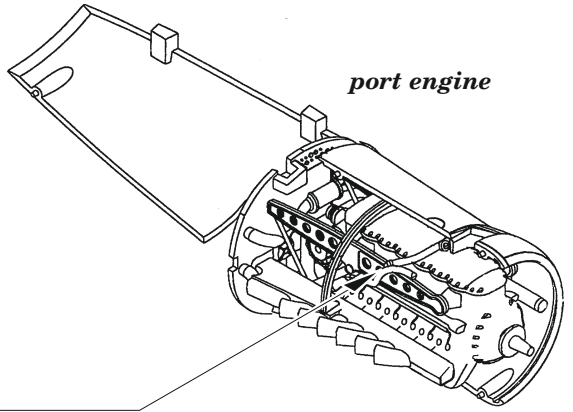

## 1/48

detail set for 1/48 ICM kit • sada detailů pro stavebnici 1/48 ICM

film

- APPLY EXPRESS MASK AND PAINT BEFORE GLUING  
POUŽIT EXPRESS MASK NABARVIT PŘED SLEPENÍM
- SYMMETRICAL ASSEMBLY  
SYMETRICKÁ MONTÁŽ
- REMOVE  
ODSTRANIT
- GRIND  
OBROUSIT
- DRILL HOLE  
VRTAT OTVOR
- COLORED ETCHED PARTS  
LEPTANÉ BAREVNÉ DÍLY
- ETCHED PARTS  
LEPTANÉ NEBAREVNÉ DÍLY
- ORIGINAL KIT PARTS  
PŮVODNÍ DÍLY STAVEBNICE
- BEND  
OHNOUT
- OPTION  
VOLBA
- REPLACE  
NAHRADIT

ORIGINAL KIT PARTS  
PŮVODNÍ DÍLY STAVEBNICE

PHOTO-ETCHED PARTS  
LEPTANÉ DÍLY

PARTS TO BE REMOVED  
DÍLY K ODSTRANĚNÍ

FILL  
TMELIT

starboard engine

port engine

Related products: FE 1169 Ju 88C-6b Night Fighter seatbelts STEEL 1/48