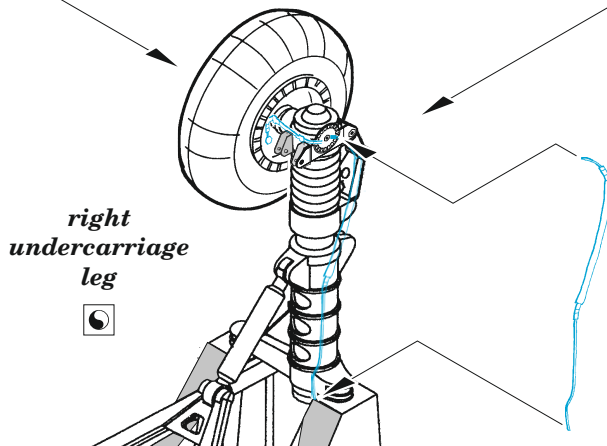

## 1/48

detail set for 1/48 ICM kit • sada detailů pro stavebnici 1/48 ICM

film

- APPLY EXPRESS MASK AND PAINT BEFORE GLUING  
POUŽIT EXPRESS MASK NABARVIT PŘED SLEPENÍM
- SYMMETRICAL ASSEMBLY  
SYMETRICKÁ MONTÁŽ
- REMOVE  
ODSTRANIT
- GRIND  
OBROUSIT
- DRILL HOLE  
VRTAT OTVOR
- COLORED ETCHED PARTS  
LEPTANÉ BAREVNÉ DÍLY
- ETCHED PARTS  
LEPTANÉ NEBAREVNÉ DÍLY
- ORIGINAL KIT PARTS  
PŮVODNÍ DÍLY STAVEBNICE
- BEND  
OHNOUT
- OPTION  
VOLBA
- REPLACE  
NAHRADIT

ORIGINAL KIT PARTS  
PŮVODNÍ DÍLY STAVEBNICE

PHOTO-ETCHED PARTS  
LEPTANÉ DÍLY

PARTS TO BE REMOVED  
DÍLY K ODSTRANĚNÍ

FILL  
TMELIT

starboard engine

port engine

Related products: FE 1169 Ju 88C-6b Night Fighter seatbelts STEEL 1/48