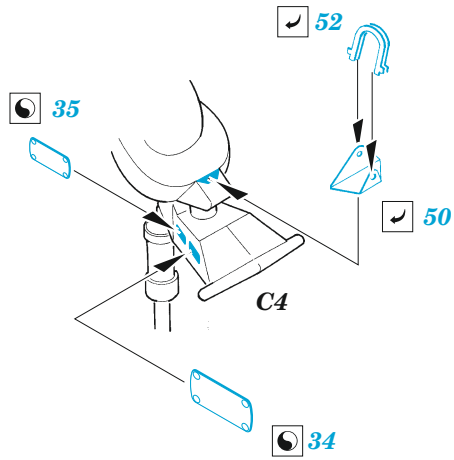

## 1/48

detail set for 1/48 ICM kit • sada detailů pro stavebnici 1/48 ICM

film

- APPLY EXPRESS MASK AND PAINT BEFORE GLUING  
POUŽIT EXPRESS MASK NABARVIT PŘED SLEPENÍM
- SYMMETRICAL ASSEMBLY  
SYMETRICKÁ MONTÁŽ
- REMOVE  
ODSTRANIT
- GRIND  
OBROUSIT
- DRILL HOLE  
VRTAT OTVOR
- COLORED ETCHED PARTS  
LEPTANÉ BAREVNÉ DÍLY
- ETCHED PARTS  
LEPTANÉ NEBAREVNÉ DÍLY
- ORIGINAL KIT PARTS  
PŮVODNÍ DÍLY STAVEBNICE
- BEND  
OHNOUT
- OPTION  
VOLBA
- REPLACE  
NAHRADIT

ORIGINAL KIT PARTS  
PŮVODNÍ DÍLY STAVEBNICE

PHOTO-ETCHED PARTS  
LEPTANÉ DÍLY

PARTS TO BE REMOVED  
DÍLY K ODSTRANĚNÍ

FILL  
TMELIT

starboard engine

port engine

Related products: FE 1169 Ju 88C-6b Night Fighter seatbelts STEEL 1/48