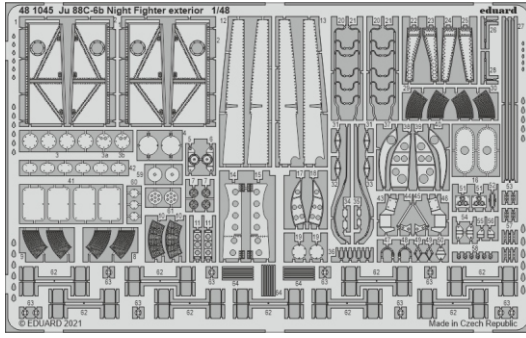

# Ju 88C-6b Night Fighter exterior

eduard

48 1045

## 1/48

detail set for 1/48 ICM kit • sada detailů pro stavebnici 1/48 ICM

film

- APPLY EXPRESS MASK AND PAINT BEFORE GLUING  
POUŽIT EXPRESS MASK NABARVIT PŘED SLEPENÍM
- SYMMETRICAL ASSEMBLY  
SYMETRICKÁ MONTÁŽ
- REMOVE  
ODSTRANIT
- GRIND  
OBROUSIT
- DRILL HOLE  
VRTAT OTVOR
- COLORED ETCHED PARTS  
LEPTANÉ BAREVNÉ DÍLY
- ETCHED PARTS  
LEPTANÉ NEBAREVNÉ DÍLY
- ORIGINAL KIT PARTS  
PŮVODNÍ DÍLY STAVEBNICE
- BEND  
OHNOUT
- OPTION  
VOLBA
- REPLACE  
NAHRADIT

ORIGINAL KIT PARTS  
PŮVODNÍ DÍLY STAVEBNICE

PHOTO-ETCHED PARTS  
LEPTANÉ DÍLY

PARTS TO BE REMOVED  
DÍLY K ODSTRANĚNÍ

FILL  
TMELIT

starboard engine

port engine

Related products: FE 1169 Ju 88C-6b Night Fighter seatbelts STEEL 1/48