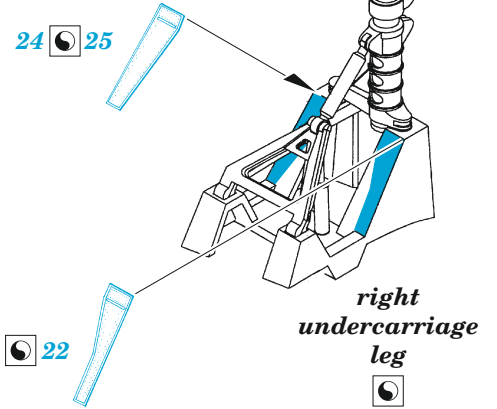

## 1/48

detail set for 1/48 ICM kit • sada detailů pro stavebnici 1/48 ICM

film

- APPLY EXPRESS MASK AND PAINT BEFORE GLUING  
POUŽIT EXPRESS MASK NABARVIT PŘED SLEPENÍM
- SYMMETRICAL ASSEMBLY  
SYMETRICKÁ MONTÁŽ
- REMOVE  
ODSTRANIT
- GRIND  
OBROUSIT
- DRILL HOLE  
VRTAT OTVOR
- COLORED ETCHED PARTS  
LEPTANÉ BAREVNÉ DÍLY
- ETCHED PARTS  
LEPTANÉ NEBAREVNÉ DÍLY
- ORIGINAL KIT PARTS  
PŮVODNÍ DÍLY STAVEBNICE
- BEND  
OHNOUT
- OPTION  
VOLBA
- REPLACE  
NAHRADIT

ORIGINAL KIT PARTS  
PŮVODNÍ DÍLY STAVEBNICE

PHOTO-ETCHED PARTS  
LEPTANÉ DÍLY

PARTS TO BE REMOVED  
DÍLY K ODSTRANĚNÍ

FILL  
TMELIT

starboard engine

port engine

Related products: FE 1169 Ju 88C-6b Night Fighter seatbelts STEEL 1/48