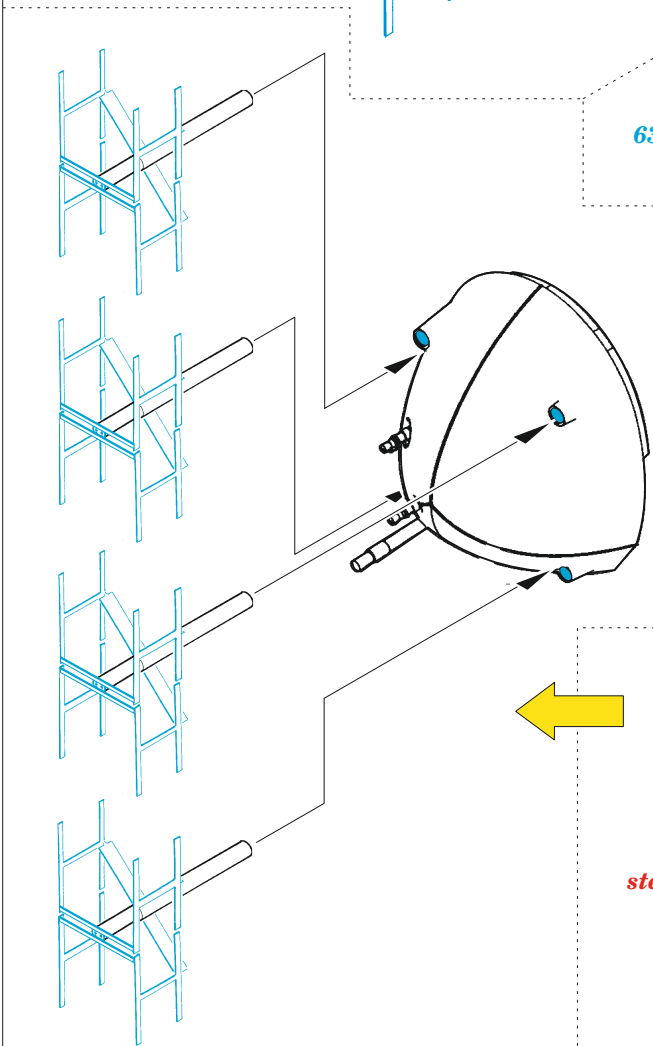

## 1/48

detail set for 1/48 ICM kit • sada detailů pro stavebnici 1/48 ICM

film

- APPLY EXPRESS MASK AND PAINT BEFORE GLUING  
POUŽIT EXPRESS MASK NABARVIT PŘED SLEPENÍM
- SYMMETRICAL ASSEMBLY  
SYMETRICKÁ MONTÁŽ
- REMOVE  
ODSTRANIT
- GRIND  
OBROUSIT
- DRILL HOLE  
VRTAT OTVOR
- COLORED ETCHED PARTS  
LEPTANÉ BAREVNÉ DÍLY
- ETCHED PARTS  
LEPTANÉ NEBAREVNÉ DÍLY
- ORIGINAL KIT PARTS  
PŮVODNÍ DÍLY STAVEBNICE
- BEND  
OHNOUT
- OPTION  
VOLBA
- REPLACE  
NAHRADIT

ORIGINAL KIT PARTS  
PŮVODNÍ DÍLY STAVEBNICE

PHOTO-ETCHED PARTS  
LEPTANÉ DÍLY

PARTS TO BE REMOVED  
DÍLY K ODSTRANĚNÍ

FILL  
TMELIT

starboard engine

port engine

Related products: FE 1169 Ju 88C-6b Night Fighter seatbelts STEEL 1/48

Related products: FE 1168 + 49 1168 Ju 88C-6b Night Fighter interior 1/48