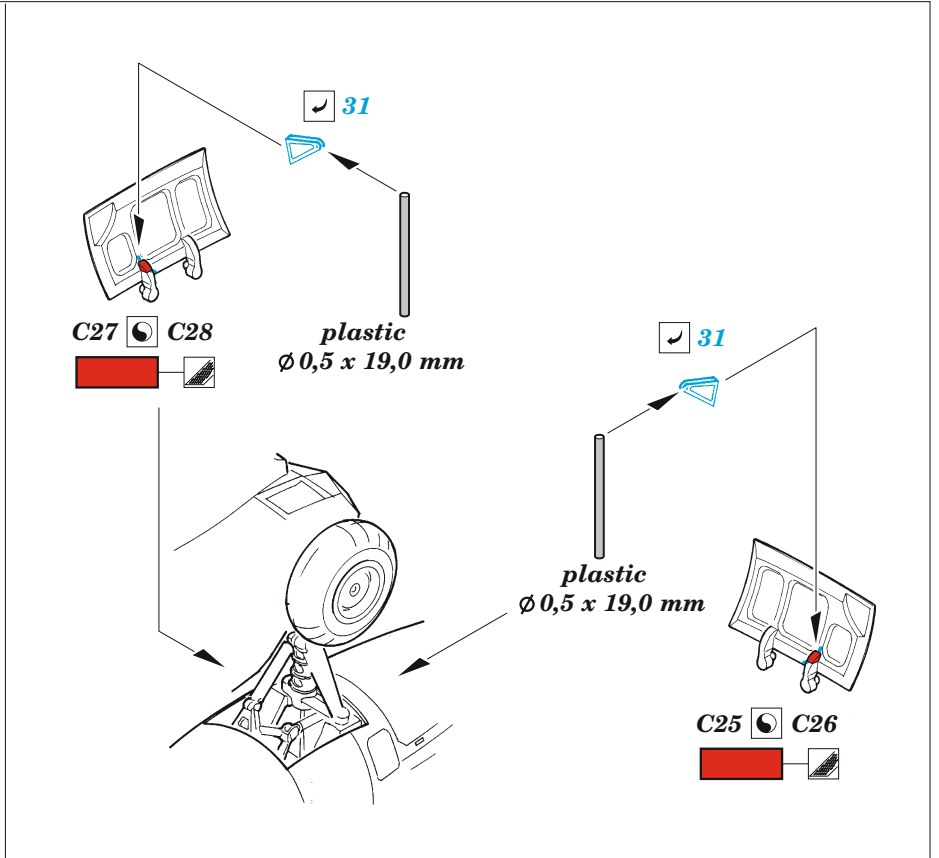

## 1/48

detail set for 1/48 ICM kit • sada detailů pro stavebnici 1/48 ICM

film

- APPLY EXPRESS MASK AND PAINT BEFORE GLUING  
POUŽIT EXPRESS MASK NABARVIT PŘED SLEPENÍM
- SYMMETRICAL ASSEMBLY  
SYMETRICKÁ MONTÁŽ
- REMOVE  
ODSTRANIT
- GRIND  
OBROUSIT
- DRILL HOLE  
VRTAT OTVOR
- COLORED ETCHED PARTS  
LEPTANÉ BAREVNÉ DÍLY
- ETCHED PARTS  
LEPTANÉ NEBAREVNÉ DÍLY
- ORIGINAL KIT PARTS  
PŮVODNÍ DÍLY STAVEBNICE
- BEND  
OHNOUT
- OPTION  
VOLBA
- REPLACE  
NAHRADIT

ORIGINAL KIT PARTS  
PŮVODNÍ DÍLY STAVEBNICE

PHOTO-ETCHED PARTS  
LEPTANÉ DÍLY

PARTS TO BE REMOVED  
DÍLY K ODSTRANĚNÍ

FILL  
TMELIT

starboard engine

port engine

Related products: FE 1169 Ju 88C-6b Night Fighter seatbelts STEEL 1/48