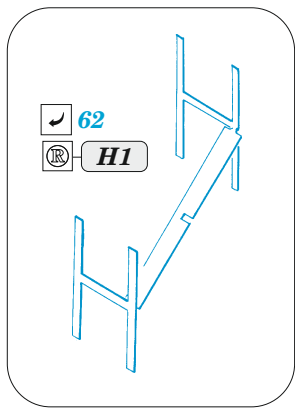

## 1/48

detail set for 1/48 ICM kit • sada detailů pro stavebnici 1/48 ICM

film

- APPLY EXPRESS MASK AND PAINT BEFORE GLUING  
POUŽIT EXPRESS MASK NABARVIT PŘED SLEPENÍM
- SYMMETRICAL ASSEMBLY  
SYMETRICKÁ MONTÁŽ
- REMOVE  
ODSTRANIT
- GRIND  
OBROUSIT
- DRILL HOLE  
VRTAT OTVOR
- COLORED ETCHED PARTS  
LEPTANÉ BAREVNÉ DÍLY
- ETCHED PARTS  
LEPTANÉ NEBAREVNÉ DÍLY
- ORIGINAL KIT PARTS  
PŮVODNÍ DÍLY STAVEBNICE
- BEND  
OHNOUT
- OPTION  
VOLBA
- REPLACE  
NAHRADIT

ORIGINAL KIT PARTS  
PŮVODNÍ DÍLY STAVEBNICE

PHOTO-ETCHED PARTS  
LEPTANÉ DÍLY

PARTS TO BE REMOVED  
DÍLY K ODSTRANĚNÍ

FILL  
TMELIT

starboard engine

port engine

Related products: FE 1169 Ju 88C-6b Night Fighter seatbelts STEEL 1/48

Related products: FE 1168 + 49 1168 Ju 88C-6b Night Fighter interior 1/48