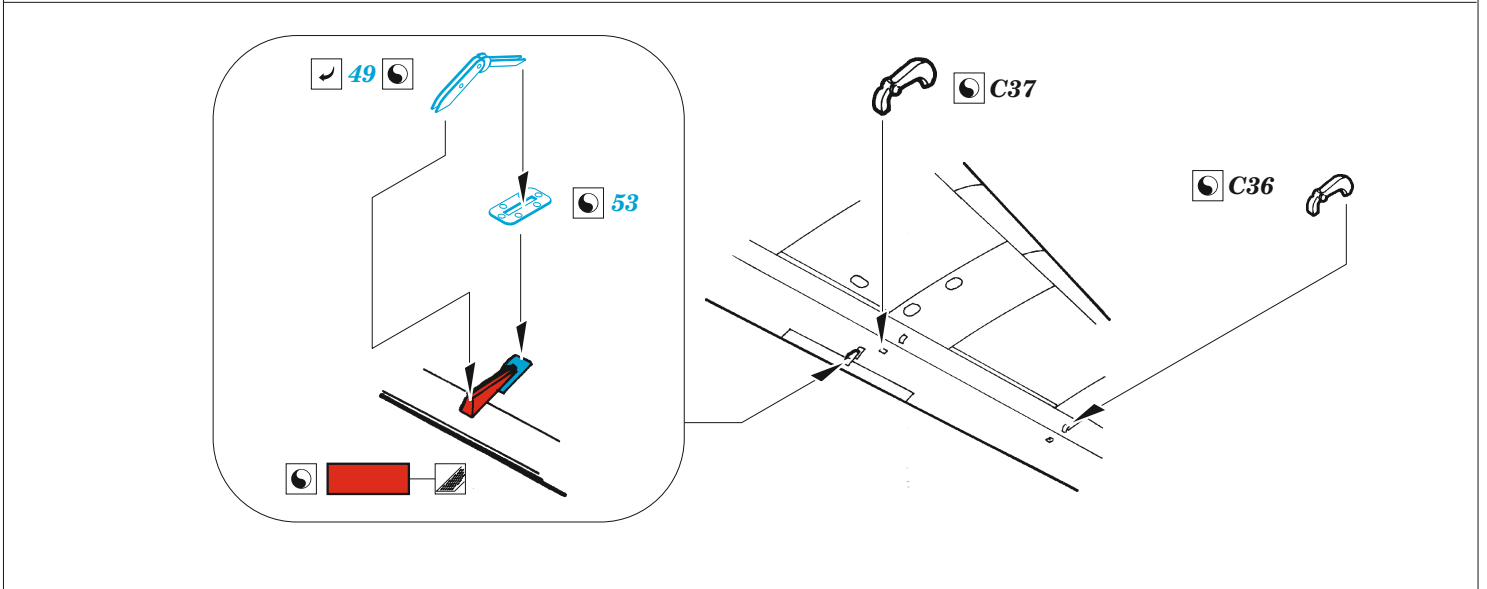

## 1/48

detail set for 1/48 ICM kit • sada detailů pro stavebnici 1/48 ICM

film

- APPLY EXPRESS MASK AND PAINT BEFORE GLUING  
POUŽIT EXPRESS MASK NABARVIT PŘED SLEPENÍM
- SYMMETRICAL ASSEMBLY  
SYMETRICKÁ MONTÁŽ
- REMOVE  
ODSTRANIT
- GRIND  
OBROUSIT
- DRILL HOLE  
VRTAT OTVOR
- COLORED ETCHED PARTS  
LEPTANÉ BAREVNÉ DÍLY
- ETCHED PARTS  
LEPTANÉ NEBAREVNÉ DÍLY
- ORIGINAL KIT PARTS  
PŮVODNÍ DÍLY STAVEBNICE
- BEND  
OHNOUT
- OPTION  
VOLBA
- REPLACE  
NAHRADIT

ORIGINAL KIT PARTS  
PŮVODNÍ DÍLY STAVEBNICE

PHOTO-ETCHED PARTS  
LEPTANÉ DÍLY

PARTS TO BE REMOVED  
DÍLY K ODSTRANĚNÍ

FILL  
TMELIT

starboard engine

port engine

Related products: FE 1169 Ju 88C-6b Night Fighter seatbelts STEEL 1/48