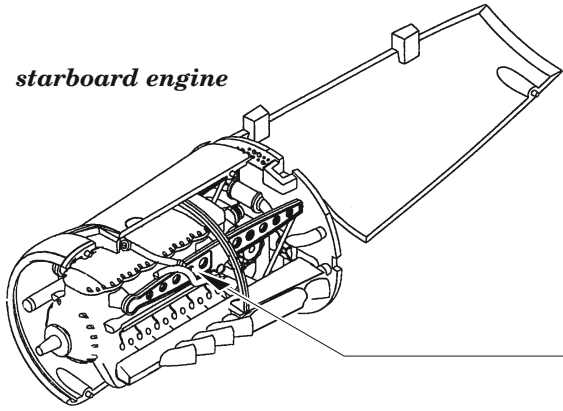

ORIGINAL KIT PARTS  
PŮVODNÍ DÍLY STAVEBNICE

PHOTO-ETCHED PARTS  
LEPTANÉ DÍLY

PARTS TO BE REMOVED  
DÍLY K ODSTRANĚNÍ

FILL  
TMELIT

starboard engine

port engine

Related products: FE 1169 Ju 88C-6b Night Fighter seatbelts STEEL 1/48