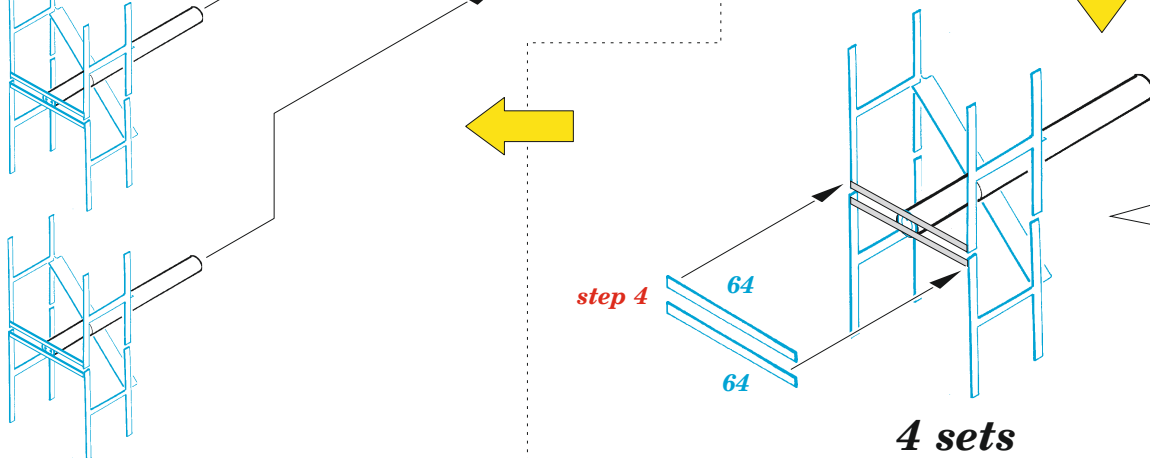

## 1/48

detail set for 1/48 ICM kit • sada detailů pro stavebnici 1/48 ICM

film

- APPLY EXPRESS MASK AND PAINT BEFORE GLUING  
POUŽIT EXPRESS MASK NABARVIT PŘED SLEPENÍM
- SYMMETRICAL ASSEMBLY  
SYMETRICKÁ MONTÁŽ
- REMOVE  
ODSTRANIT
- GRIND  
OBROUSIT
- DRILL HOLE  
VRTAT OTVOR
- COLORED ETCHED PARTS  
LEPTANÉ BAREVNÉ DÍLY
- ETCHED PARTS  
LEPTANÉ NEBAREVNÉ DÍLY
- ORIGINAL KIT PARTS  
PŮVODNÍ DÍLY STAVEBNICE
- BEND  
OHNOUT
- OPTION  
VOLBA
- REPLACE  
NAHRADIT

ORIGINAL KIT PARTS  
PŮVODNÍ DÍLY STAVEBNICE

PHOTO-ETCHED PARTS  
LEPTANÉ DÍLY

PARTS TO BE REMOVED  
DÍLY K ODSTRANĚNÍ

FILL  
TMELIT

starboard engine

port engine

Related products: FE 1169 Ju 88C-6b Night Fighter seatbelts STEEL 1/48