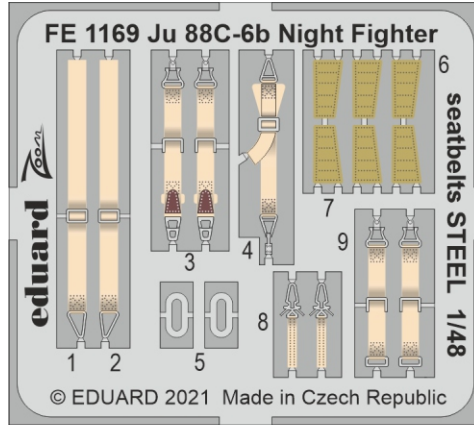

ORIGINAL KIT PARTS  
PŮVODNÍ DÍLY STAVEBNICE

PHOTO-ETCHED PARTS  
LEPTANÉ DÍLY

PARTS TO BE REMOVED  
DÍLY K ODSTRANĚNÍ

FILL  
TMELIT

starboard engine

port engine

Related products: FE 1169 Ju 88C-6b Night Fighter seatbelts STEEL 1/48

Related products: FE 1168 + 49 1168 Ju 88C-6b Night Fighter interior 1/48