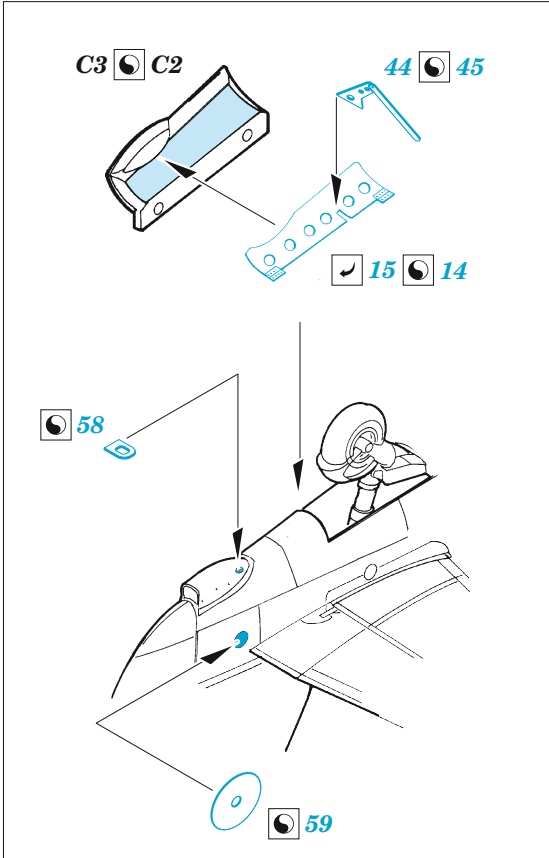

## 1/48

detail set for 1/48 ICM kit • sada detailů pro stavebnici 1/48 ICM

film

- APPLY EXPRESS MASK AND PAINT BEFORE GLUING  
POUŽIT EXPRESS MASK NABARVIT PŘED SLEPENÍM
- SYMMETRICAL ASSEMBLY  
SYMETRICKÁ MONTÁŽ
- REMOVE  
ODSTRANIT
- GRIND  
OBROUSIT
- DRILL HOLE  
VRTAT OTVOR
- COLORED ETCHED PARTS  
LEPTANÉ BAREVNÉ DÍLY
- ETCHED PARTS  
LEPTANÉ NEBAREVNÉ DÍLY
- ORIGINAL KIT PARTS  
PŮVODNÍ DÍLY STAVEBNICE
- BEND  
OHNOUT
- OPTION  
VOLBA
- REPLACE  
NAHRADIT

ORIGINAL KIT PARTS  
PŮVODNÍ DÍLY STAVEBNICE

PHOTO-ETCHED PARTS  
LEPTANÉ DÍLY

PARTS TO BE REMOVED  
DÍLY K ODSTRANĚNÍ

FILL  
TMELIT

starboard engine

port engine

Related products: FE 1169 Ju 88C-6b Night Fighter seatbelts STEEL 1/48

Related products: FE 1168 + 49 1168 Ju 88C-6b Night Fighter interior 1/48