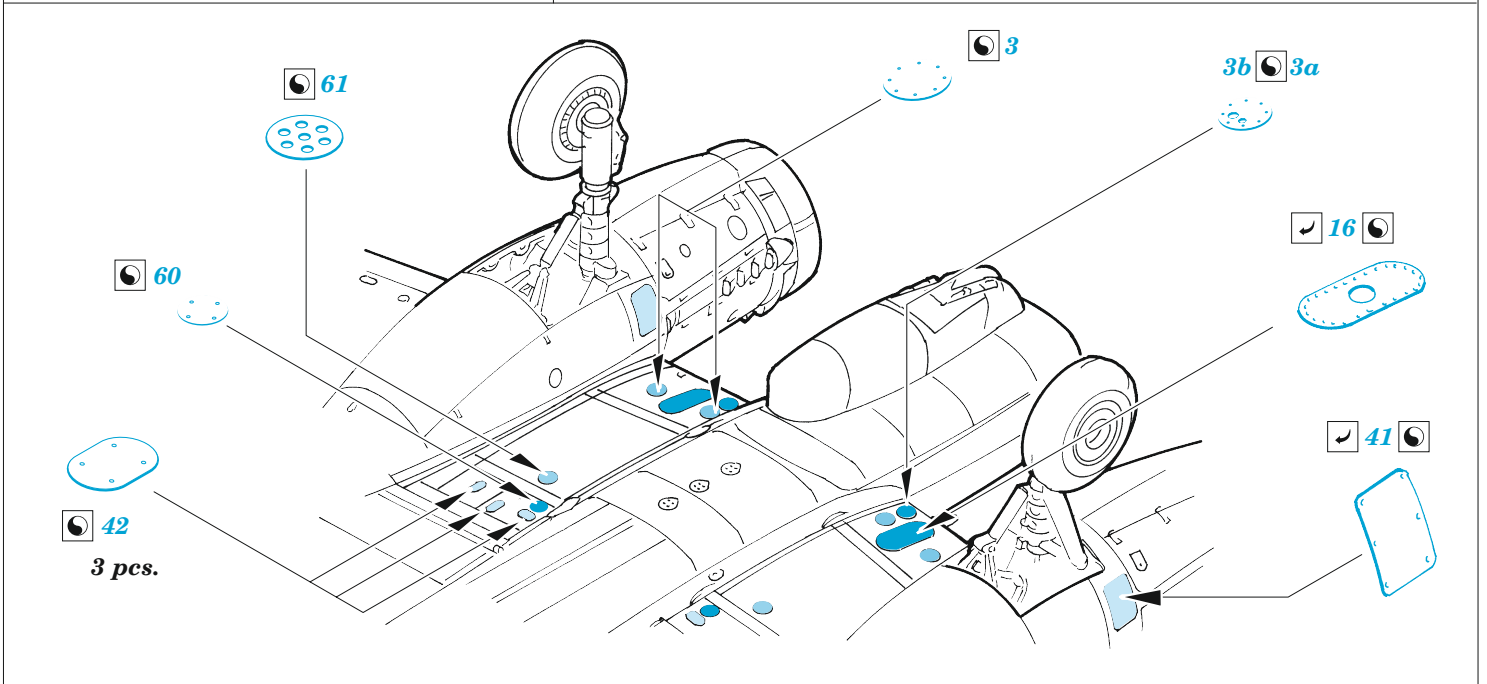

## 1/48

detail set for 1/48 ICM kit • sada detailů pro stavebnici 1/48 ICM

film

- APPLY EXPRESS MASK AND PAINT BEFORE GLUING  
POUŽIT EXPRESS MASK NABARVIT PŘED SLEPENÍM
- SYMMETRICAL ASSEMBLY  
SYMETRICKÁ MONTÁŽ
- REMOVE  
ODSTRANIT
- GRIND  
OBROUSIT
- DRILL HOLE  
VRTAT OTVOR
- COLORED ETCHED PARTS  
LEPTANÉ BAREVNÉ DÍLY
- ETCHED PARTS  
LEPTANÉ NEBAREVNÉ DÍLY
- ORIGINAL KIT PARTS  
PŮVODNÍ DÍLY STAVEBNICE
- BEND  
OHNOUT
- OPTION  
VOLBA
- REPLACE  
NAHRADIT

ORIGINAL KIT PARTS  
PŮVODNÍ DÍLY STAVEBNICE

PHOTO-ETCHED PARTS  
LEPTANÉ DÍLY

PARTS TO BE REMOVED  
DÍLY K ODSTRANĚNÍ

FILL  
TMELIT

starboard engine

port engine

Related products: FE 1169 Ju 88C-6b Night Fighter seatbelts STEEL 1/48