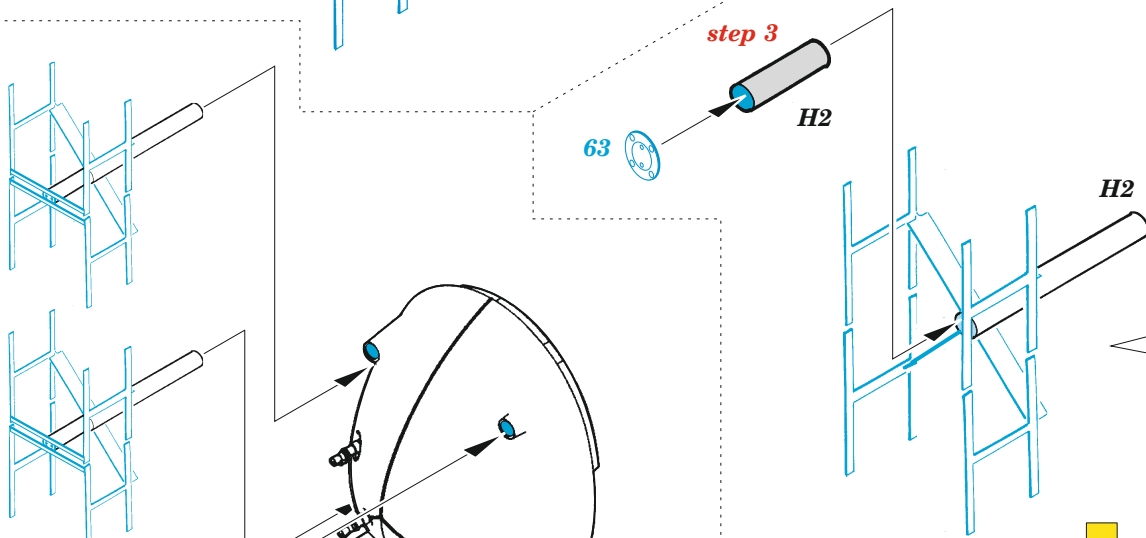

## 1/48

detail set for 1/48 ICM kit • sada detailů pro stavebnici 1/48 ICM

film

- APPLY EXPRESS MASK AND PAINT BEFORE GLUING  
POUŽIT EXPRESS MASK NABARVIT PŘED SLEPENÍM
- SYMMETRICAL ASSEMBLY  
SYMETRICKÁ MONTÁŽ
- REMOVE  
ODSTRANIT
- GRIND  
OBROUSIT
- DRILL HOLE  
VRTAT OTVOR
- COLORED ETCHED PARTS  
LEPTANÉ BAREVNÉ DÍLY
- ETCHED PARTS  
LEPTANÉ NEBAREVNÉ DÍLY
- ORIGINAL KIT PARTS  
PŮVODNÍ DÍLY STAVEBNICE
- BEND  
OHNOUT
- OPTION  
VOLBA
- REPLACE  
NAHRADIT

ORIGINAL KIT PARTS  
PŮVODNÍ DÍLY STAVEBNICE

PHOTO-ETCHED PARTS  
LEPTANÉ DÍLY

PARTS TO BE REMOVED  
DÍLY K ODSTRANĚNÍ

FILL  
TMELIT

starboard engine

port engine

Related products: FE 1169 Ju 88C-6b Night Fighter seatbelts STEEL 1/48