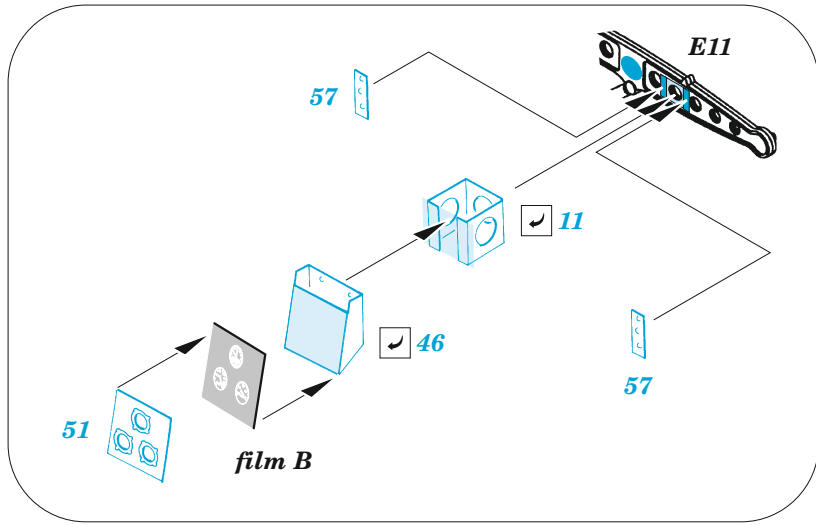

## 1/48

detail set for 1/48 ICM kit • sada detailů pro stavebnici 1/48 ICM

film

- APPLY EXPRESS MASK AND PAINT BEFORE GLUING  
POUŽIT EXPRESS MASK NABARVIT PŘED SLEPENÍM
- SYMMETRICAL ASSEMBLY  
SYMETRICKÁ MONTÁŽ
- REMOVE  
ODSTRANIT
- GRIND  
OBROUSIT
- DRILL HOLE  
VRTAT OTVOR
- COLORED ETCHED PARTS  
LEPTANÉ BAREVNÉ DÍLY
- ETCHED PARTS  
LEPTANÉ NEBAREVNÉ DÍLY
- ORIGINAL KIT PARTS  
PŮVODNÍ DÍLY STAVEBNICE
- BEND  
OHNOUT
- OPTION  
VOLBA
- REPLACE  
NAHRADIT

ORIGINAL KIT PARTS  
PŮVODNÍ DÍLY STAVEBNICE

PHOTO-ETCHED PARTS  
LEPTANÉ DÍLY

PARTS TO BE REMOVED  
DÍLY K ODSTRANĚNÍ

FILL  
TMELIT

starboard engine

port engine

Related products: FE 1169 Ju 88C-6b Night Fighter seatbelts STEEL 1/48

Related products: FE 1168 + 49 1168 Ju 88C-6b Night Fighter interior 1/48