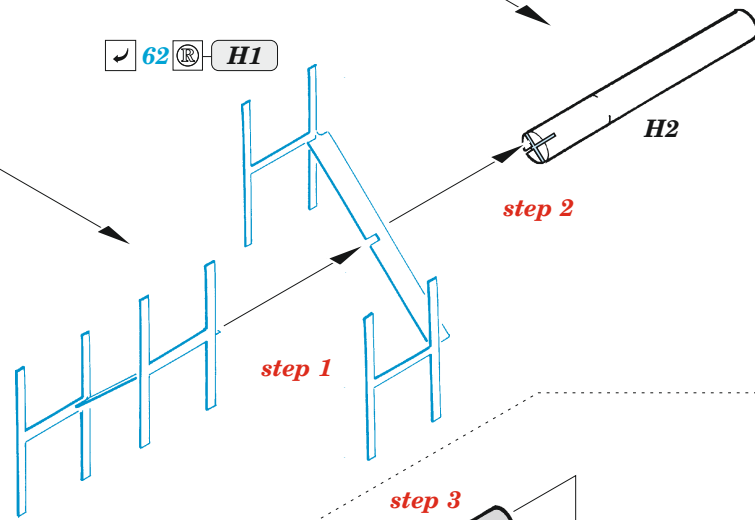

## 1/48

detail set for 1/48 ICM kit • sada detailů pro stavebnici 1/48 ICM

film

- APPLY EXPRESS MASK AND PAINT BEFORE GLUING  
POUŽIT EXPRESS MASK NABARVIT PŘED SLEPENÍM
- SYMMETRICAL ASSEMBLY  
SYMETRICKÁ MONTÁŽ
- REMOVE  
ODSTRANIT
- GRIND  
OBROUSIT
- DRILL HOLE  
VRTAT OTVOR
- COLORED ETCHED PARTS  
LEPTANÉ BAREVNÉ DÍLY
- ETCHED PARTS  
LEPTANÉ NEBAREVNÉ DÍLY
- ORIGINAL KIT PARTS  
PŮVODNÍ DÍLY STAVEBNICE
- BEND  
OHNOUT
- OPTION  
VOLBA
- REPLACE  
NAHRADIT

ORIGINAL KIT PARTS  
PŮVODNÍ DÍLY STAVEBNICE

PHOTO-ETCHED PARTS  
LEPTANÉ DÍLY

PARTS TO BE REMOVED  
DÍLY K ODSTRANĚNÍ

FILL  
TMELIT

starboard engine

port engine

Related products: FE 1169 Ju 88C-6b Night Fighter seatbelts STEEL 1/48