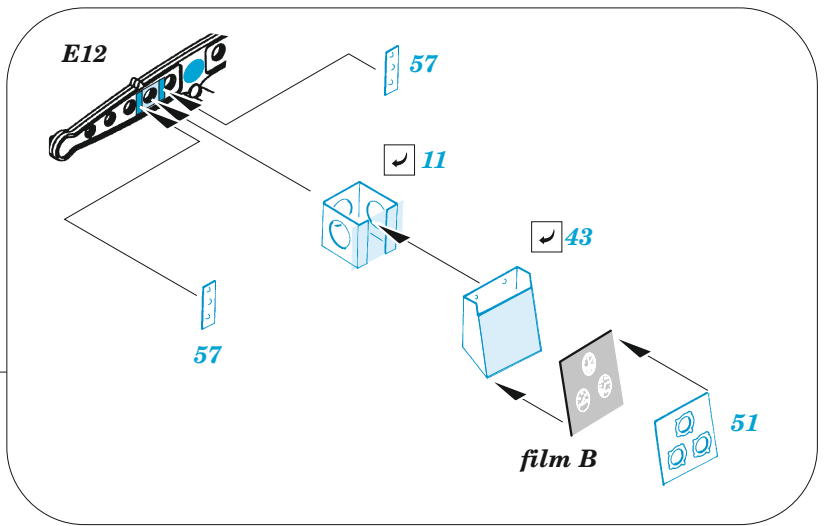

## 1/48

detail set for 1/48 ICM kit • sada detailů pro stavebnici 1/48 ICM

film

- APPLY EXPRESS MASK AND PAINT BEFORE GLUING  
POUŽIT EXPRESS MASK NABARVIT PŘED SLEPENÍM
- SYMMETRICAL ASSEMBLY  
SYMETRICKÁ MONTÁŽ
- REMOVE  
ODSTRANIT
- GRIND  
OBROUSIT
- DRILL HOLE  
VRTAT OTVOR
- COLORED ETCHED PARTS  
LEPTANÉ BAREVNÉ DÍLY
- ETCHED PARTS  
LEPTANÉ NEBAREVNÉ DÍLY
- ORIGINAL KIT PARTS  
PŮVODNÍ DÍLY STAVEBNICE
- BEND  
OHNOUT
- OPTION  
VOLBA
- REPLACE  
NAHRADIT

ORIGINAL KIT PARTS  
PŮVODNÍ DÍLY STAVEBNICE

PHOTO-ETCHED PARTS  
LEPTANÉ DÍLY

PARTS TO BE REMOVED  
DÍLY K ODSTRANĚNÍ

FILL  
TMELIT

starboard engine

port engine

Related products: FE 1169 Ju 88C-6b Night Fighter seatbelts STEEL 1/48

Related products: FE 1168 + 49 1168 Ju 88C-6b Night Fighter interior 1/48