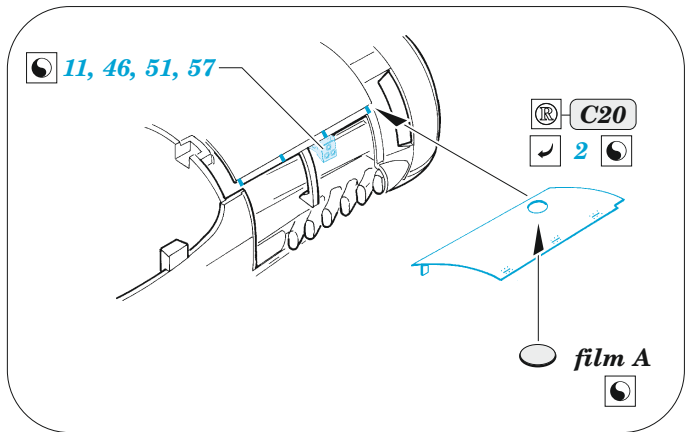

## 1/48

detail set for 1/48 ICM kit • sada detailů pro stavebnici 1/48 ICM

film

- APPLY EXPRESS MASK AND PAINT BEFORE GLUING  
POUŽIT EXPRESS MASK NABARVIT PŘED SLEPENÍM
- SYMMETRICAL ASSEMBLY  
SYMETRICKÁ MONTÁŽ
- REMOVE  
ODSTRANIT
- GRIND  
OBROUSIT
- DRILL HOLE  
VRTAT OTVOR
- COLORED ETCHED PARTS  
LEPTANÉ BAREVNÉ DÍLY
- ETCHED PARTS  
LEPTANÉ NEBAREVNÉ DÍLY
- ORIGINAL KIT PARTS  
PŮVODNÍ DÍLY STAVEBNICE
- BEND  
OHNOUT
- OPTION  
VOLBA
- REPLACE  
NAHRADIT

ORIGINAL KIT PARTS  
PŮVODNÍ DÍLY STAVEBNICE

PHOTO-ETCHED PARTS  
LEPTANÉ DÍLY

PARTS TO BE REMOVED  
DÍLY K ODSTRANĚNÍ

FILL  
TMELIT

starboard engine

port engine

Related products: FE 1169 Ju 88C-6b Night Fighter seatbelts STEEL 1/48