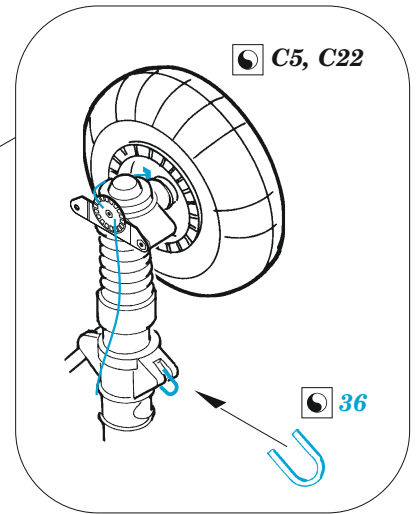

## 1/48

detail set for 1/48 ICM kit • sada detailů pro stavebnici 1/48 ICM

film

- APPLY EXPRESS MASK AND PAINT BEFORE GLUING  
POUŽIT EXPRESS MASK NABARVIT PŘED SLEPENÍM
- SYMMETRICAL ASSEMBLY  
SYMETRICKÁ MONTÁŽ
- REMOVE  
ODSTRANIT
- GRIND  
OBROUSIT
- DRILL HOLE  
VRTAT OTVOR
- COLORED ETCHED PARTS  
LEPTANÉ BAREVNÉ DÍLY
- ETCHED PARTS  
LEPTANÉ NEBAREVNÉ DÍLY
- ORIGINAL KIT PARTS  
PŮVODNÍ DÍLY STAVEBNICE
- BEND  
OHNOUT
- OPTION  
VOLBA
- REPLACE  
NAHRADIT

ORIGINAL KIT PARTS  
PŮVODNÍ DÍLY STAVEBNICE

PHOTO-ETCHED PARTS  
LEPTANÉ DÍLY

PARTS TO BE REMOVED  
DÍLY K ODSTRANĚNÍ

FILL  
TMELIT

starboard engine

port engine

Related products: FE 1169 Ju 88C-6b Night Fighter seatbelts STEEL 1/48