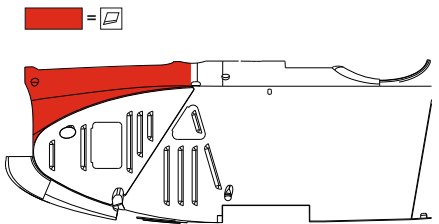

plastic H7

WITH PLASTIC PART No. B3 ONLY

1

wire
ø - 0,5mm
l - 2mm

H2
C2
BLACK

R4

H8
C8
SILVER

H37
C43
WOOD BROWN

H2
C2
BLACK

H8
C8
SILVER

wire
ø - 0,5mm
l - 15,5mm

2

wire/plastic
ø - 0,5mm
l - 4,8mm

H2
C2
BLACK

H8
C8
SILVER

H8
C8
SILVER

H76
C61
BURNT IRON

H2
C2
BLACK

3

H2
C2
BLACK

MC219
BRASS

R22

H8
C8
SILVER

wire
ø - 0,3mm
l - 14mm

H2
C2
BLACK

4

MC214
DARK IRON

H8
C8
SILVER

H8
C8
SILVER

H8
C8
SILVER