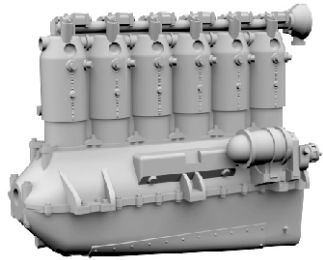

672 224 Fokker D.VIIF engine / BMW IIIa
for Eduard kit - pro stavebnici Eduard

eduard
BRASSIN

1/72 scale

R1

R2

R3

R4

R5

R6

R7

R15

R16

672 224 Fokker D.VIIF engine / BMW IIIa
for Eduard kit - pro stavebnici Eduard

1/72

BRASSIN

BRASSIN