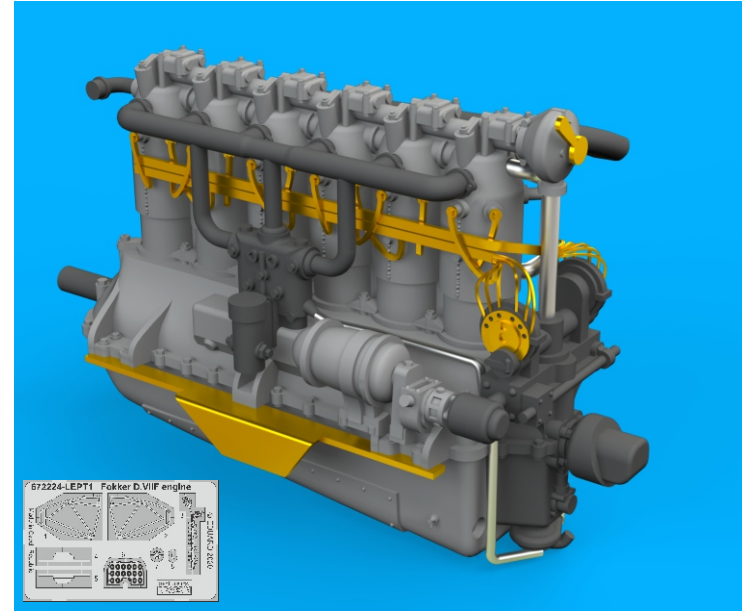

672 224 Fokker D.VIIF engine / BMW IIIa
for Eduard kit - pro stavebnici Eduard

eduard
BRASSIN

1/72 scale

R1

R2

R3

R4

R5

R6

R7

R15

R16

672 224 Fokker D.VIIF engine / BMW IIIa
for Eduard kit - pro stavebnici Eduard

1/72

BRASSIN

BRASSIN