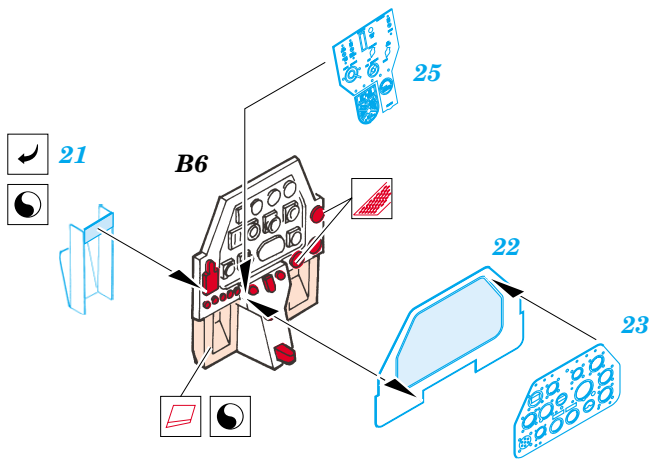

# P51B/C Mustang

SS250

1/72 scale detail set for **ACADEMY** kit • sada detailů pro model **ACADEMY** 1/72

- APPLY EXPRESS MASK AND PAINT BEFORE GLUING  
POUŽIT EXPRESS MASK NABARVIT PŘED SLEPENÍM
- SYMMETRICAL ASSEMBLY  
SYMETRICKÁ MONTÁŽ
- REMOVE  
ODSTRANIT
- GRIND  
OBROUSIT
- DRILL HOLE  
VRTAT OTVOR
- BEND  
OHNOUT
- ? OPTION  
VOLBA
- REPLACE  
NAHRADIT

ORIGINAL KIT PARTS  
PŮVODNÍ DÍLY STAVEBNICE

PHOTO-ETCHED PARTS  
LEPTANÉ DÍLY

PARTS TO BE REMOVED  
DÍLY K ODSTRANĚNÍ

FILL  
TMELIT

## REFERENCES:

- OSPREY AVIATION.....P-51 Mustang
- IN DETAIL&SCALE.....P-51 Mustang #50
- MODEL ART.....P-51 Mustang #401

**eduard**

For further detail sets look for  
(not included in this set)

73 250 for P-51B/C