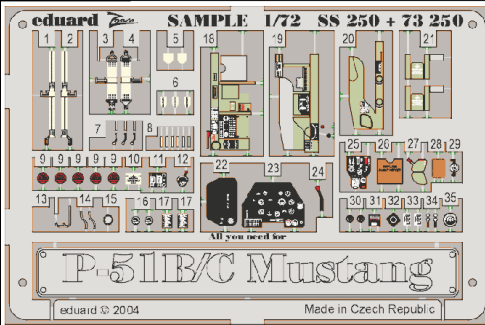

# P51B/C Mustang

SS250

1/72 scale detail set for **ACADEMY** kit • sada detailů pro model **ACADEMY** 1/72

- APPLY EXPRESS MASK AND PAINT BEFORE GLUING  
POUŽIT EXPRESS MASK NABARVIT PŘED SLEPENÍM
- SYMMETRICAL ASSEMBLY  
SYMETRICKÁ MONTÁŽ
- REMOVE  
ODSTRANIT
- GRIND  
OBROUSIT
- DRILL HOLE  
VRTAT OTVOR
- BEND  
OHNOUT
- ? OPTION  
VOLBA
- REPLACE  
NAHRADIT

ORIGINAL KIT PARTS  
PŮVODNÍ DÍLY STAVEBNICE

PHOTO-ETCHED PARTS  
LEPTANÉ DÍLY

PARTS TO BE REMOVED  
DÍLY K ODSTRANĚNÍ

FILL  
TMELIT