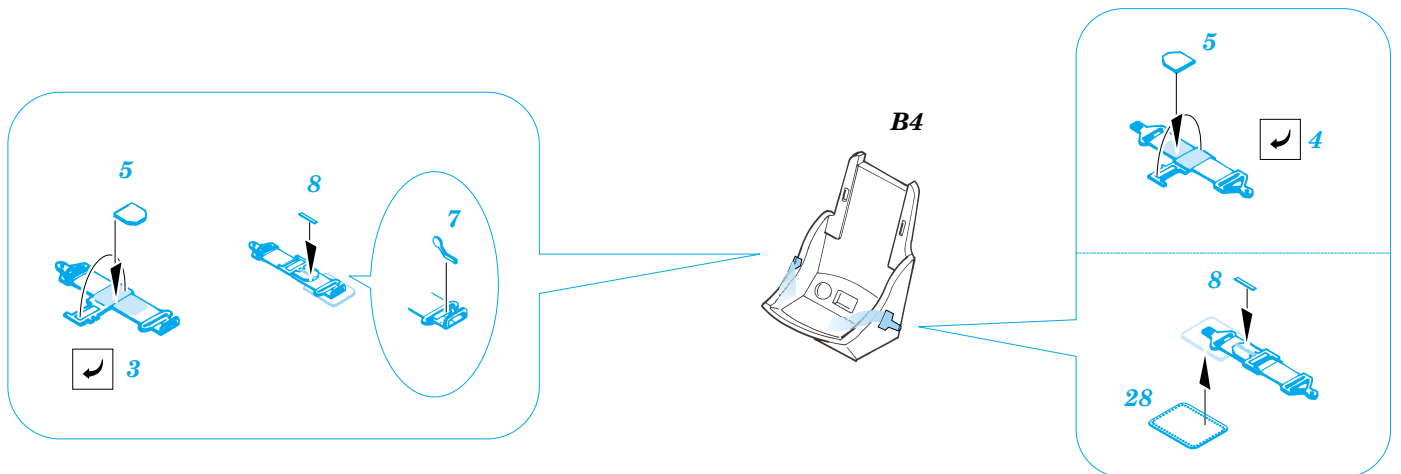

ORIGINAL KIT PARTS  
PŮVODNÍ DÍLY STAVEBNICE

PHOTO-ETCHED PARTS  
LEPTANÉ DÍLY

PARTS TO BE REMOVED  
DÍLY K ODSTRANĚNÍ

FILL  
TMELIT

## REFERENCES:

- OSPREY AVIATION.....P-51 Mustang
- IN DETAIL&SCALE.....P-51 Mustang #50
- MODEL ART.....P-51 Mustang #401

**eduard**

For further detail sets look for  
(not included in this set)

73 250 for P-51B/C