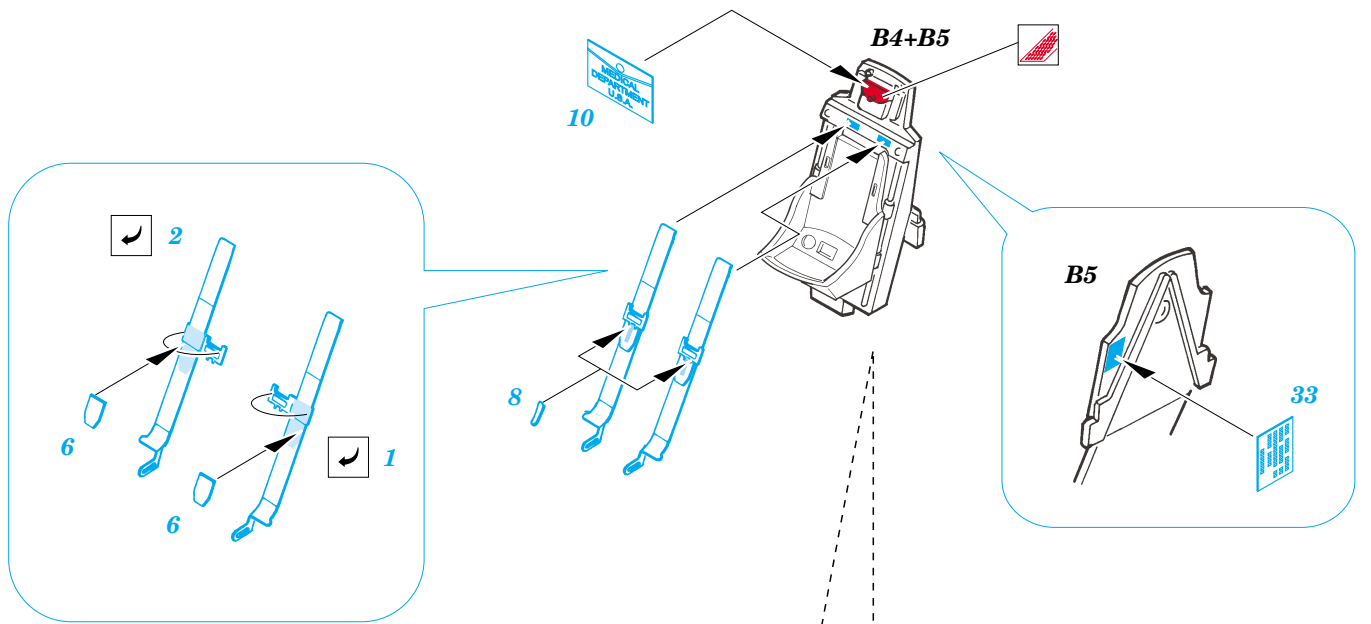

# P51B/C Mustang

SS250

1/72 scale detail set for **ACADEMY** kit • sada detailů pro model **ACADEMY** 1/72

- APPLY EXPRESS MASK AND PAINT BEFORE GLUING  
POUŽIT EXPRESS MASK NABARVIT PŘED SLEPENÍM
- SYMMETRICAL ASSEMBLY  
SYMETRICKÁ MONTÁŽ
- REMOVE  
ODSTRANIT
- GRIND  
OBROUSIT
- DRILL HOLE  
VRTAT OTVOR
- BEND  
OHNOUT
- ? OPTION  
VOLBA
- REPLACE  
NAHRADIT

ORIGINAL KIT PARTS  
PŮVODNÍ DÍLY STAVEBNICE

PHOTO-ETCHED PARTS  
LEPTANÉ DÍLY

PARTS TO BE REMOVED  
DÍLY K ODSTRANĚNÍ

FILL  
TMELIT

## REFERENCES:

- OSPREY AVIATION.....P-51 Mustang
- IN DETAIL&SCALE.....P-51 Mustang #50
- MODEL ART.....P-51 Mustang #401

**eduard**

For further detail sets look for  
(not included in this set)

73 250 for P-51B/C