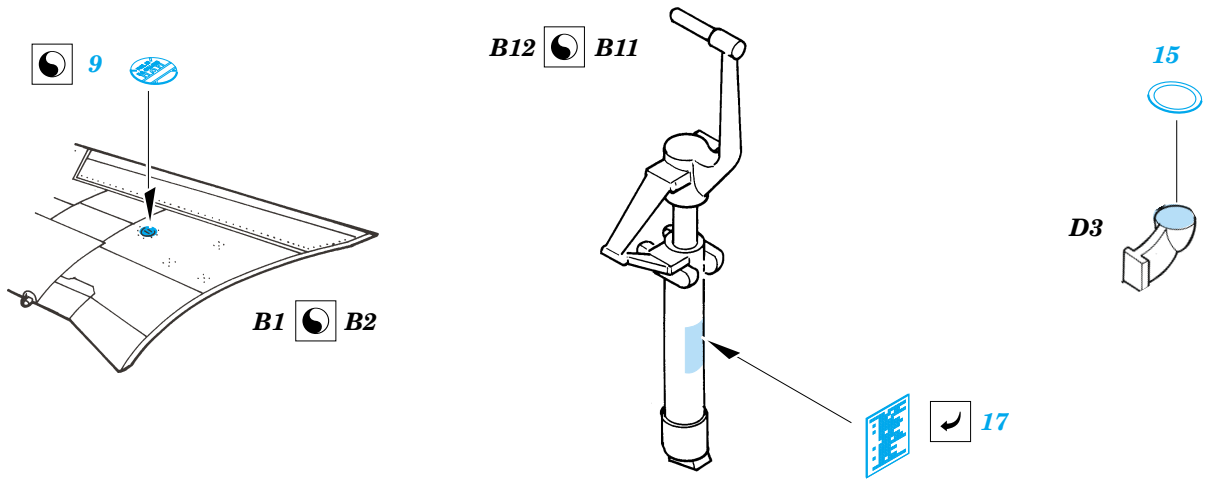

ORIGINAL KIT PARTS  
PŮVODNÍ DÍLY STAVEBNICE

PHOTO-ETCHED PARTS  
LEPTANÉ DÍLY

PARTS TO BE REMOVED  
DÍLY K ODSTRANĚNÍ

FILL  
TMELIT

## REFERENCES:

- OSPREY AVIATION.....P-51 Mustang
- IN DETAIL&SCALE.....P-51 Mustang #50
- MODEL ART.....P-51 Mustang #401

**eduard**

For further detail sets look for  
(not included in this set)

73 250 for P-51B/C