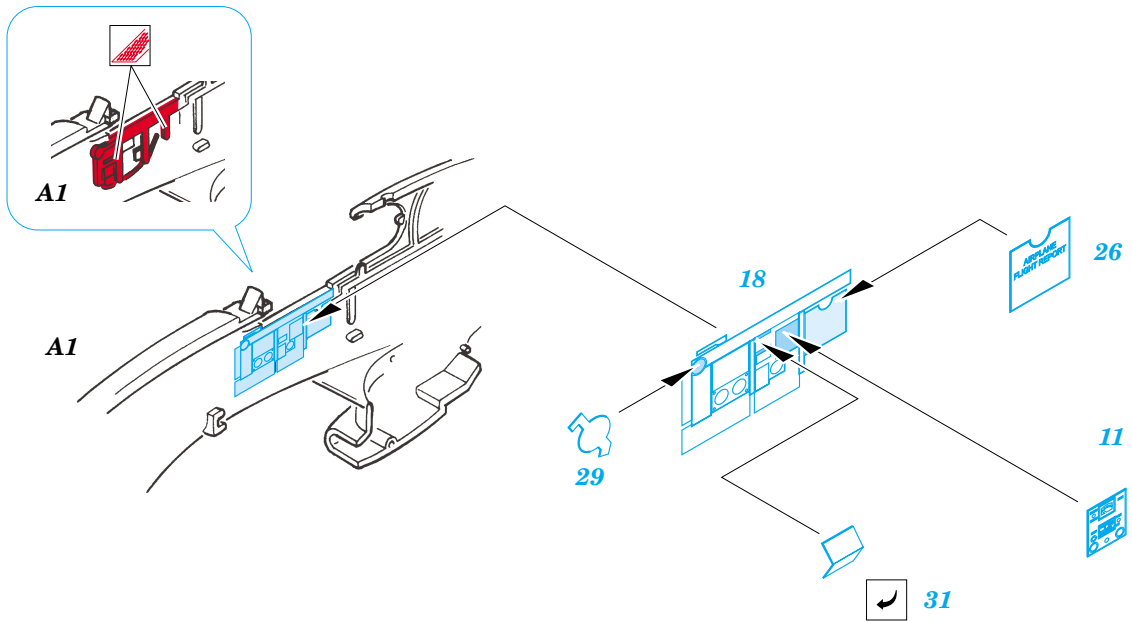

ORIGINAL KIT PARTS  
PŮVODNÍ DÍLY STAVEBNICE

PHOTO-ETCHED PARTS  
LEPTANÉ DÍLY

PARTS TO BE REMOVED  
DÍLY K ODSTRANĚNÍ

FILL  
TMELIT

## REFERENCES:

- OSPREY AVIATION.....P-51 Mustang
- IN DETAIL&SCALE.....P-51 Mustang #50
- MODEL ART.....P-51 Mustang #401

**eduard**

For further detail sets look for  
(not included in this set)

73 250 for P-51B/C