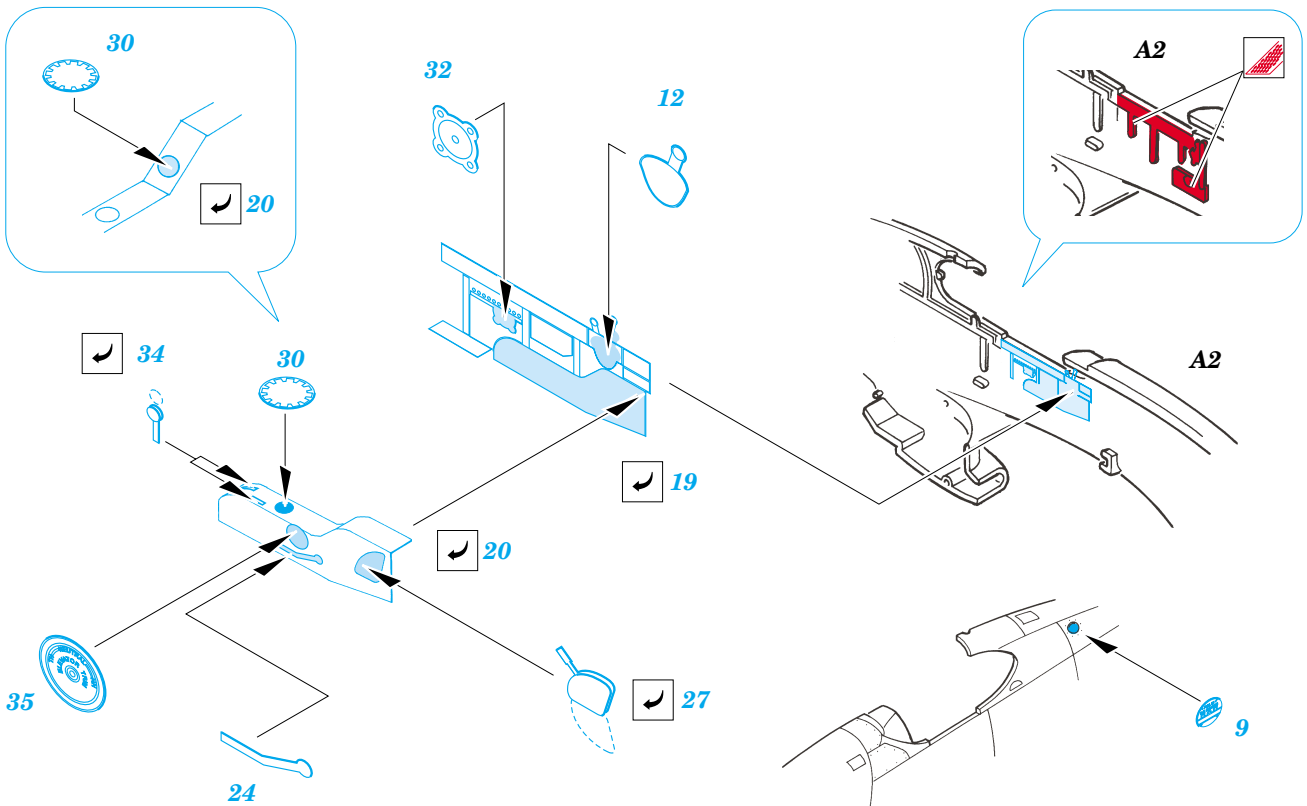

# P51B/C Mustang

SS250

1/72 scale detail set for **ACADEMY** kit • sada detailů pro model **ACADEMY** 1/72

- APPLY EXPRESS MASK AND PAINT BEFORE GLUING  
POUŽIT EXPRESS MASK NABARVIT PŘED SLEPENÍM
- SYMMETRICAL ASSEMBLY  
SYMETRICKÁ MONTÁŽ
- REMOVE  
ODSTRANIT
- GRIND  
OBROUSIT
- DRILL HOLE  
VRTAT OTVOR
- BEND  
OHNOUT
- ? OPTION  
VOLBA
- REPLACE  
NAHRADIT

ORIGINAL KIT PARTS  
PŮVODNÍ DÍLY STAVEBNICE

PHOTO-ETCHED PARTS  
LEPTANÉ DÍLY

PARTS TO BE REMOVED  
DÍLY K ODSTRANĚNÍ

FILL  
TMELIT

## REFERENCES:

- OSPREY AVIATION.....P-51 Mustang
- IN DETAIL&SCALE.....P-51 Mustang #50
- MODEL ART.....P-51 Mustang #401

**eduard**

For further detail sets look for  
(not included in this set)

73 250 for P-51B/C