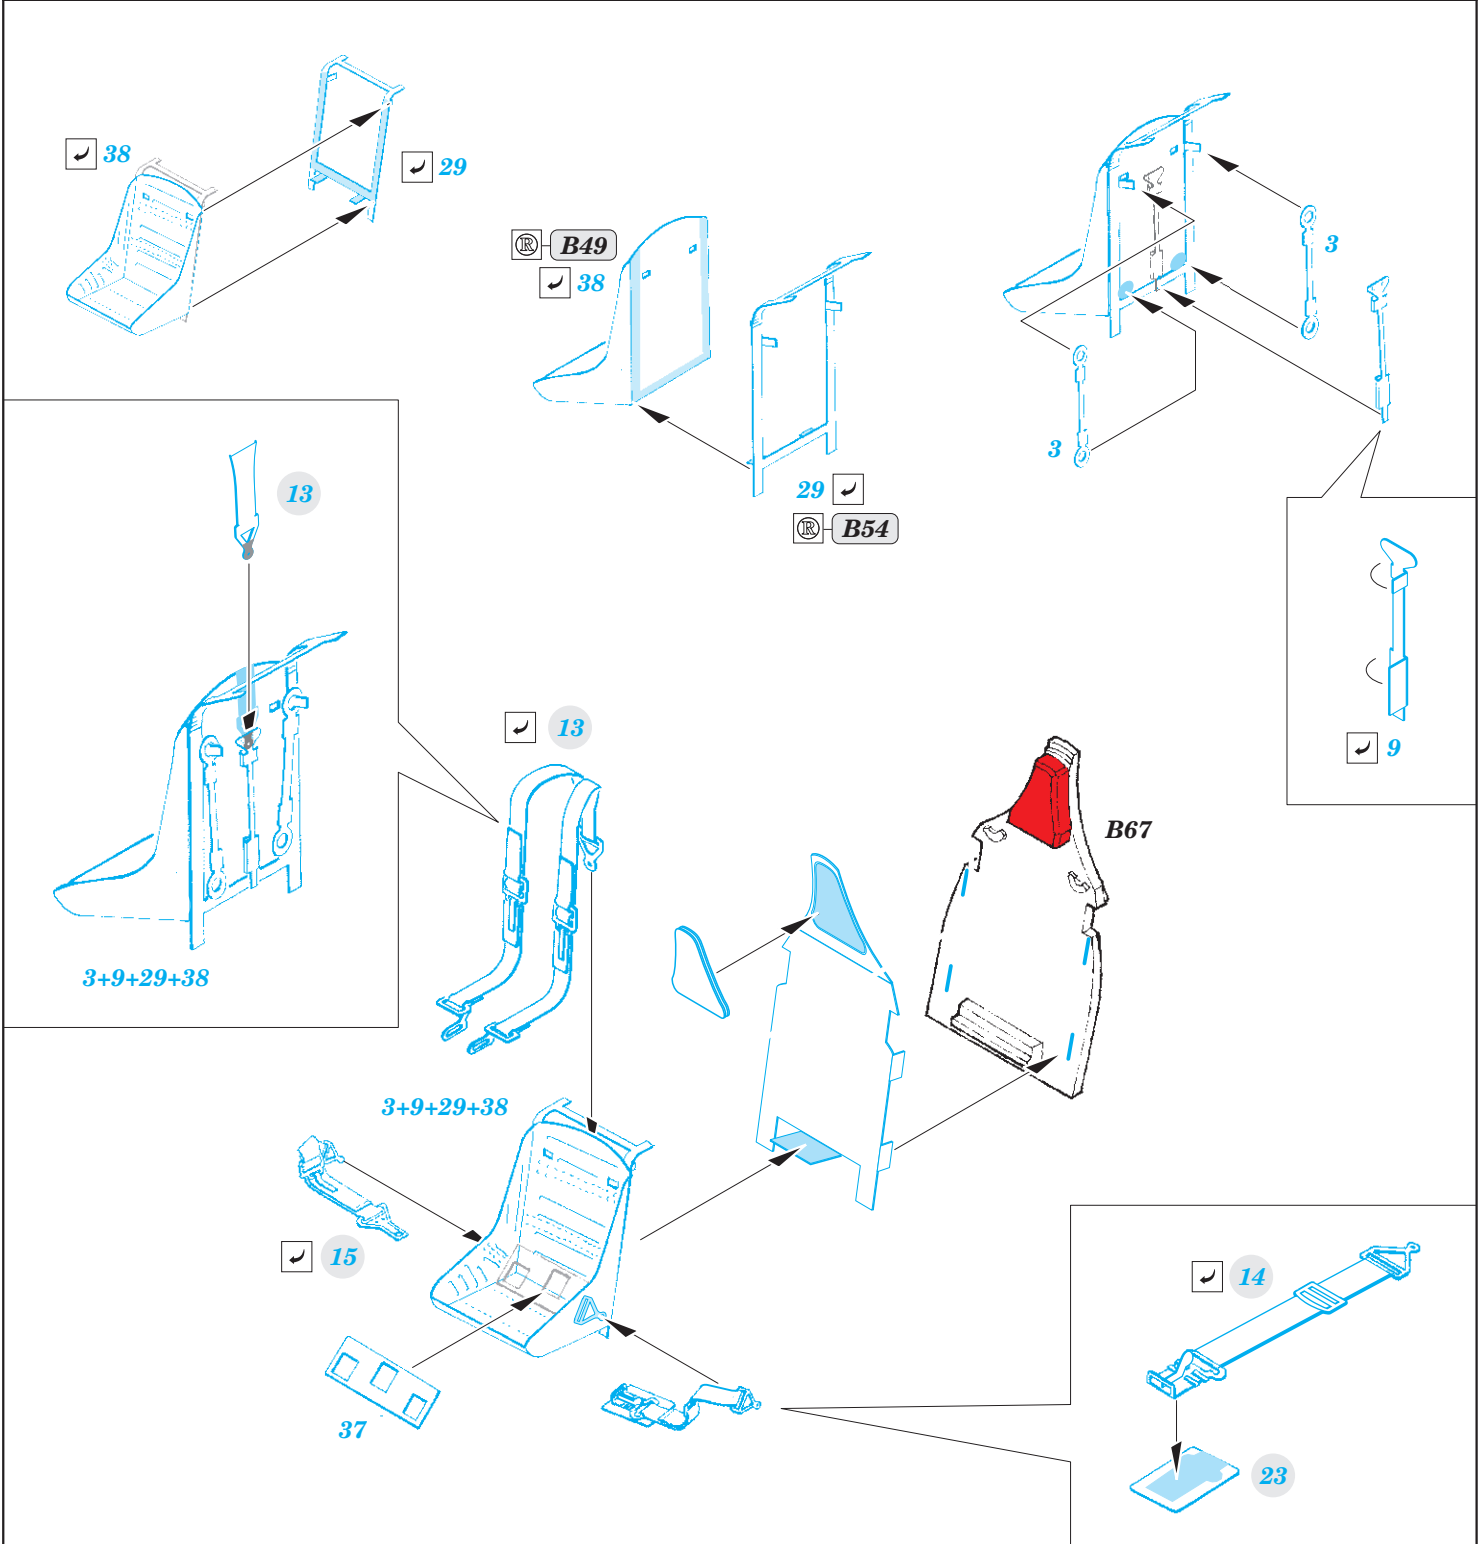

P-40K

eduard

73 648

1/72

detail set for 1/72 SPECIAL HOBBY kit • sada detailů pro stavebnici 1/72 SPECIAL HOBBY

- APPLY EXPRESS MASK AND PAINT BEFORE GLUING
POUŽIT EXPRESS MASK NABARVIT PŘED SLEPENÍM
 - SYMMETRICAL ASSEMBLY
SYMETRICKÁ MONTÁŽ
 - REMOVE
ODSTRANIT
 - GRIND
OBROUSIT
 - DRILL HOLE
VRTAT OTVOR
 - COLORED ETCHED PARTS
LEPTANÉ BAREVNÉ DÍLY
 - ETCHED PARTS
LEPTANÉ NEBAREVNÉ DÍLY
 - ORIGINAL KIT PARTS
PŮVODNÍ DÍLY STAVEBNICE
- BEND
OHNOUT
 - OPTION
VOLBA
 - REPLACE
NAHRADIT

ORIGINAL KIT PARTS PŮVODNÍ DÍLY STAVEBNICE	PHOTO-ETCHED PARTS LEPTANÉ DÍLY	PARTS TO BE REMOVED DÍLY K ODSTRANĚNÍ	FILL TMELIT
---	------------------------------------	--	----------------

Related products: 72 681 P-40K landing flaps 1/72