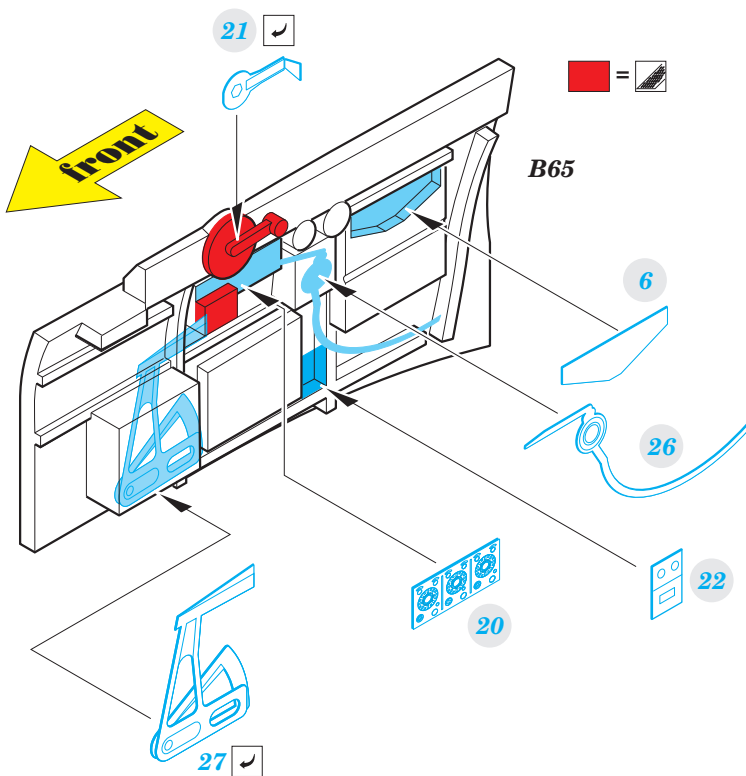

P-40K

eduard

73 648

1/72

detail set for 1/72 SPECIAL HOBBY kit • sada detailů pro stavebnici 1/72 SPECIAL HOBBY

- APPLY EXPRESS MASK AND PAINT BEFORE GLUING
POUŽIT EXPRESS MASK NABARVIT PŘED SLEPENÍM
 - SYMMETRICAL ASSEMBLY
SYMETRICKÁ MONTÁŽ
 - REMOVE
ODSTRANIT
 - GRIND
OBROUSIT
 - DRILL HOLE
VRTAT OTVOR
 - COLORED ETCHED PARTS
LEPTANÉ BAREVNÉ DÍLY
 - ETCHED PARTS
LEPTANÉ NEBAREVNÉ DÍLY
 - ORIGINAL KIT PARTS
PŮVODNÍ DÍLY STAVEBNICE
- BEND
OHNOUT
 - OPTION
VOLBA
 - REPLACE
NAHRADIT

ORIGINAL KIT PARTS PŮVODNÍ DÍLY STAVEBNICE	PHOTO-ETCHED PARTS LEPTANÉ DÍLY	PARTS TO BE REMOVED DÍLY K ODSTRANĚNÍ	FILL TMELIT
---	------------------------------------	--	----------------

Related products: 72 681 P-40K landing flaps 1/72