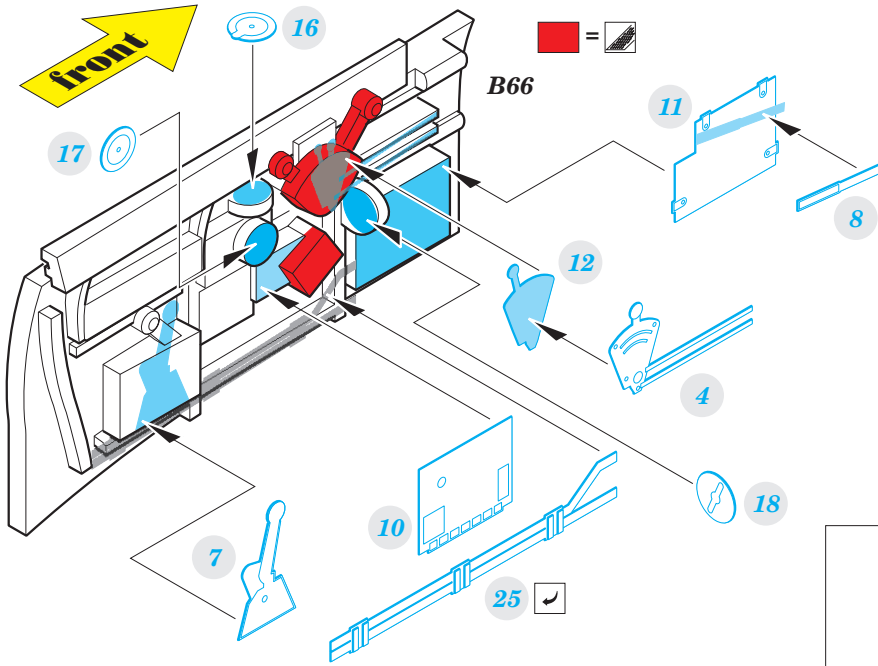

P-40K

eduard

73 648

1/72

detail set for 1/72 SPECIAL HOBBY kit • sada detailů pro stavebnici 1/72 SPECIAL HOBBY

- APPLY EXPRESS MASK AND PAINT BEFORE GLUING
POUŽIT EXPRESS MASK NABARVIT PŘED SLEPENÍM
 - SYMMETRICAL ASSEMBLY
SYMETRICKÁ MONTÁŽ
 - REMOVE
ODSTRANIT
 - GRIND
OBROUSIT
 - DRILL HOLE
VRTAT OTVOR
 - COLORED ETCHED PARTS
LEPTANÉ BAREVNÉ DÍLY
 - ETCHED PARTS
LEPTANÉ NEBAREVNÉ DÍLY
 - ORIGINAL KIT PARTS
PŮVODNÍ DÍLY STAVEBNICE
- BEND
OHNOUT
 - OPTION
VOLBA
 - REPLACE
NAHRADIT

ORIGINAL KIT PARTS PŮVODNÍ DÍLY STAVEBNICE	PHOTO-ETCHED PARTS LEPTANÉ DÍLY	PARTS TO BE REMOVED DÍLY K ODSTRANĚNÍ	FILL TMELIT
---	------------------------------------	--	----------------

Related products: 72 681 P-40K landing flaps 1/72