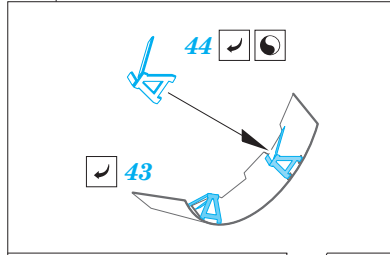

P-40K

eduard

73 648

1/72

detail set for 1/72 SPECIAL HOBBY kit • sada detailů pro stavebnici 1/72 SPECIAL HOBBY

- APPLY EXPRESS MASK AND PAINT BEFORE GLUING
POUŽIT EXPRESS MASK NABARVIT PŘED SLEPENÍM
 - SYMMETRICAL ASSEMBLY
SYMETRICKÁ MONTÁŽ
 - REMOVE
ODSTRANIT
 - GRIND
OBROUSIT
 - DRILL HOLE
VRTAT OTVOR
 - COLORED ETCHED PARTS
LEPTANÉ BAREVNÉ DÍLY
 - ETCHED PARTS
LEPTANÉ NEBAREVNÉ DÍLY
 - ORIGINAL KIT PARTS
PŮVODNÍ DÍLY STAVEBNICE
- BEND
OHNOUT
 - OPTION
VOLBA
 - REPLACE
NAHRADIT

ORIGINAL KIT PARTS PŮVODNÍ DÍLY STAVEBNICE	PHOTO-ETCHED PARTS LEPTANÉ DÍLY	PARTS TO BE REMOVED DÍLY K ODSTRANĚNÍ	FILL TMELIT
---	------------------------------------	--	----------------

Related products: 72 681 P-40K landing flaps 1/72