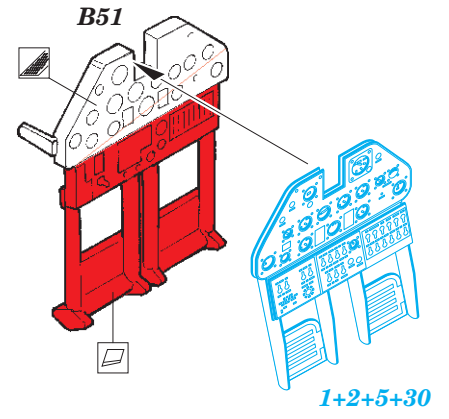

P-40K

eduard

73 648

1/72

detail set for 1/72 SPECIAL HOBBY kit • sada detailů pro stavebnici 1/72 SPECIAL HOBBY

- APPLY EXPRESS MASK AND PAINT BEFORE GLUING
POUŽIT EXPRESS MASK NABARVIT PŘED SLEPENÍM
 - SYMMETRICAL ASSEMBLY
SYMETRICKÁ MONTÁŽ
 - REMOVE
ODSTRANIT
 - GRIND
OBROUSIT
 - DRILL HOLE
VRTAT OTVOR
 - COLORED ETCHED PARTS
LEPTANÉ BAREVNÉ DÍLY
 - ETCHED PARTS
LEPTANÉ NEBAREVNÉ DÍLY
 - ORIGINAL KIT PARTS
PŮVODNÍ DÍLY STAVEBNICE
- BEND
OHNOUT
 - OPTION
VOLBA
 - REPLACE
NAHRADIT

ORIGINAL KIT PARTS PŮVODNÍ DÍLY STAVEBNICE	PHOTO-ETCHED PARTS LEPTANÉ DÍLY	PARTS TO BE REMOVED DÍLY K ODSTRANĚNÍ	FILL TMELIT
---	------------------------------------	--	----------------

Related products: 72 681 P-40K landing flaps 1/72