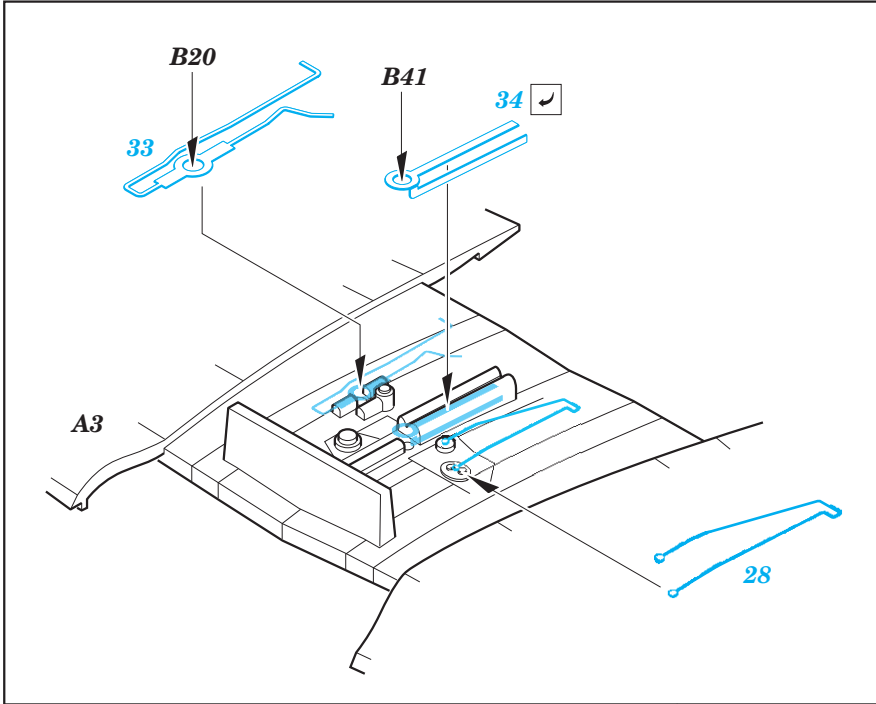

P-40K

eduard

73 648

1/72

detail set for 1/72 SPECIAL HOBBY kit • sada detailů pro stavebnici 1/72 SPECIAL HOBBY

- APPLY EXPRESS MASK AND PAINT BEFORE GLUING
POUŽIT EXPRESS MASK NABARVIT PŘED SLEPENÍM
 - SYMMETRICAL ASSEMBLY
SYMETRICKÁ MONTÁŽ
 - REMOVE
ODSTRANIT
 - GRIND
OBROUSIT
 - DRILL HOLE
VRTAT OTVOR
 - COLORED ETCHED PARTS
LEPTANÉ BAREVNÉ DÍLY
 - ETCHED PARTS
LEPTANÉ NEBAREVNÉ DÍLY
 - ORIGINAL KIT PARTS
PŮVODNÍ DÍLY STAVEBNICE
- BEND
OHNOUT
 - OPTION
VOLBA
 - REPLACE
NAHRADIT

ORIGINAL KIT PARTS PŮVODNÍ DÍLY STAVEBNICE	PHOTO-ETCHED PARTS LEPTANÉ DÍLY	PARTS TO BE REMOVED DÍLY K ODSTRANĚNÍ	FILL TMELIT
---	------------------------------------	--	----------------

Related products: 72 681 P-40K landing flaps 1/72