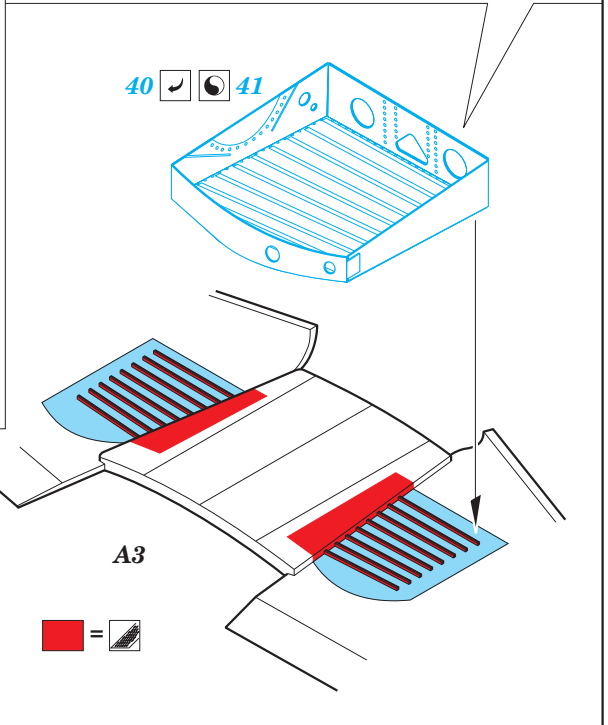

P-40K

eduard

73 648

1/72

detail set for 1/72 SPECIAL HOBBY kit • sada detailů pro stavebnici 1/72 SPECIAL HOBBY

- APPLY EXPRESS MASK AND PAINT BEFORE GLUING
POUŽIT EXPRESS MASK NABARVIT PŘED SLEPENÍM
 - SYMMETRICAL ASSEMBLY
SYMETRICKÁ MONTÁŽ
 - REMOVE
ODSTRANIT
 - GRIND
OBROUSIT
 - DRILL HOLE
VRTAT OTVOR
 - COLORED ETCHED PARTS
LEPTANÉ BAREVNÉ DÍLY
 - ETCHED PARTS
LEPTANÉ NEBAREVNÉ DÍLY
 - ORIGINAL KIT PARTS
PŮVODNÍ DÍLY STAVEBNICE
- BEND
OHNOUT
 - OPTION
VOLBA
 - REPLACE
NAHRADIT

ORIGINAL KIT PARTS PŮVODNÍ DÍLY STAVEBNICE	PHOTO-ETCHED PARTS LEPTANÉ DÍLY	PARTS TO BE REMOVED DÍLY K ODSTRANĚNÍ	FILL TMELIT
---	------------------------------------	--	----------------

Related products: 72 681 P-40K landing flaps 1/72