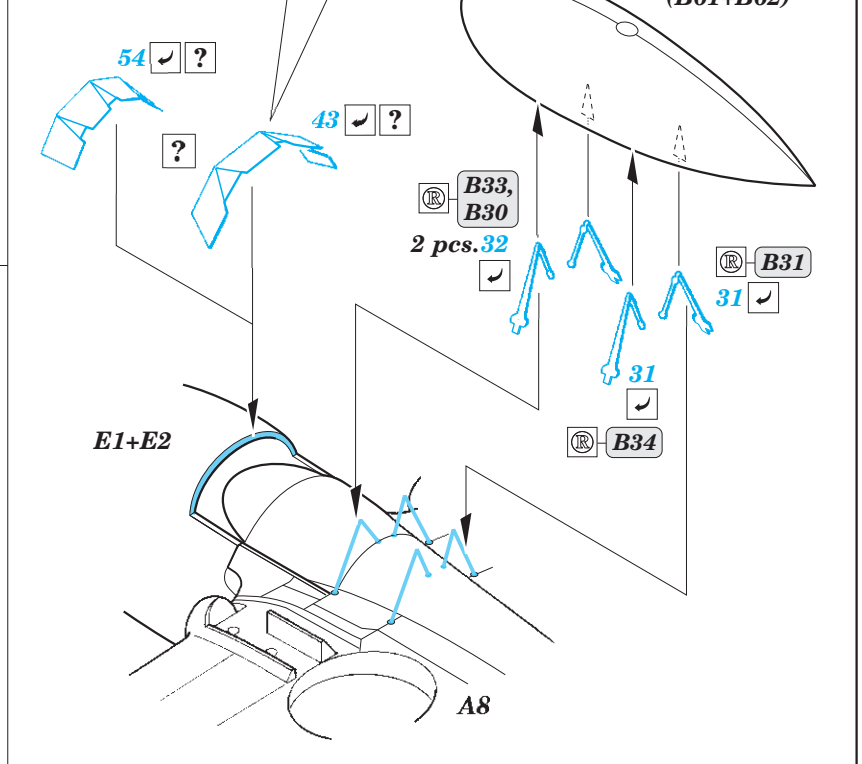

P-40K

eduard

73 648

1/72

detail set for 1/72 SPECIAL HOBBY kit • sada detailů pro stavebnici 1/72 SPECIAL HOBBY

- APPLY EXPRESS MASK AND PAINT BEFORE GLUING
POUŽIT EXPRESS MASK NABARVIT PŘED SLEPENÍM
 - SYMMETRICAL ASSEMBLY
SYMETRICKÁ MONTÁŽ
 - REMOVE
ODSTRANIT
 - GRIND
OBROUSIT
 - DRILL HOLE
VRTAT OTVOR
 - COLORED ETCHED PARTS
LEPTANÉ BAREVNÉ DÍLY
 - ETCHED PARTS
LEPTANÉ NEBAREVNÉ DÍLY
 - ORIGINAL KIT PARTS
PŮVODNÍ DÍLY STAVEBNICE
- BEND
OHNOUT
 - OPTION
VOLBA
 - REPLACE
NAHRADIT

ORIGINAL KIT PARTS PŮVODNÍ DÍLY STAVEBNICE	PHOTO-ETCHED PARTS LEPTANÉ DÍLY	PARTS TO BE REMOVED DÍLY K ODSTRANĚNÍ	FILL TMELIT
---	------------------------------------	--	----------------

Related products: 72 681 P-40K landing flaps 1/72