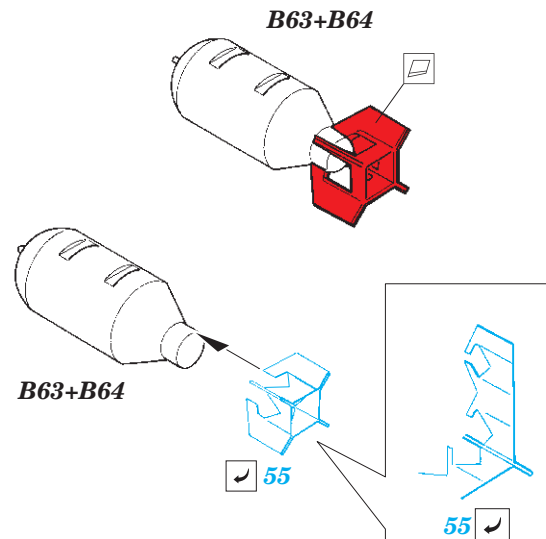

P-40K

eduard

73 648

1/72

detail set for 1/72 SPECIAL HOBBY kit • sada detailů pro stavebnici 1/72 SPECIAL HOBBY

- APPLY EXPRESS MASK AND PAINT BEFORE GLUING
POUŽIT EXPRESS MASK NABARVIT PŘED SLEPENÍM
 - SYMMETRICAL ASSEMBLY
SYMETRICKÁ MONTÁŽ
 - REMOVE
ODSTRANIT
 - GRIND
OBROUSIT
 - DRILL HOLE
VRTAT OTVOR
 - COLORED ETCHED PARTS
LEPTANÉ BAREVNÉ DÍLY
 - ETCHED PARTS
LEPTANÉ NEBAREVNÉ DÍLY
 - ORIGINAL KIT PARTS
PŮVODNÍ DÍLY STAVEBNICE
- BEND
OHNOUT
 - OPTION
VOLBA
 - REPLACE
NAHRADIT

ORIGINAL KIT PARTS PŮVODNÍ DÍLY STAVEBNICE	PHOTO-ETCHED PARTS LEPTANÉ DÍLY	PARTS TO BE REMOVED DÍLY K ODSTRANĚNÍ	FILL TMELIT
---	------------------------------------	--	----------------

Related products: 72 681 P-40K landing flaps 1/72