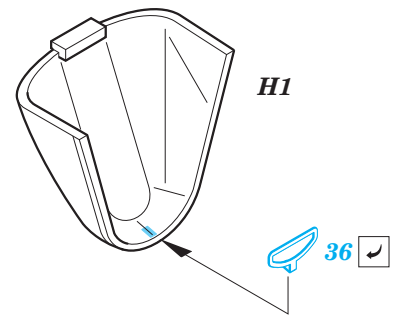

P-40K

eduard

73 648

1/72

detail set for 1/72 SPECIAL HOBBY kit • sada detailů pro stavebnici 1/72 SPECIAL HOBBY

- APPLY EXPRESS MASK AND PAINT BEFORE GLUING
POUŽIT EXPRESS MASK NABARVIT PŘED SLEPENÍM
 - SYMMETRICAL ASSEMBLY
SYMETRICKÁ MONTÁŽ
 - REMOVE
ODSTRANIT
 - GRIND
OBROUSIT
 - DRILL HOLE
VRTAT OTVOR
 - COLORED ETCHED PARTS
LEPTANÉ BAREVNÉ DÍLY
 - ETCHED PARTS
LEPTANÉ NEBAREVNÉ DÍLY
 - ORIGINAL KIT PARTS
PŮVODNÍ DÍLY STAVEBNICE
- BEND
OHNOUT
 - OPTION
VOLBA
 - REPLACE
NAHRADIT

ORIGINAL KIT PARTS PŮVODNÍ DÍLY STAVEBNICE	PHOTO-ETCHED PARTS LEPTANÉ DÍLY	PARTS TO BE REMOVED DÍLY K ODSTRANĚNÍ	FILL TMELIT
---	------------------------------------	--	----------------

Related products: 72 681 P-40K landing flaps 1/72