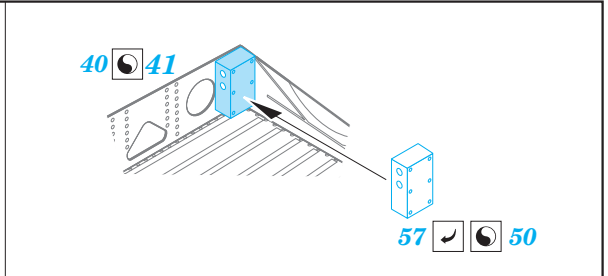

Related products: 72 681 P-40K landing flaps 1/72