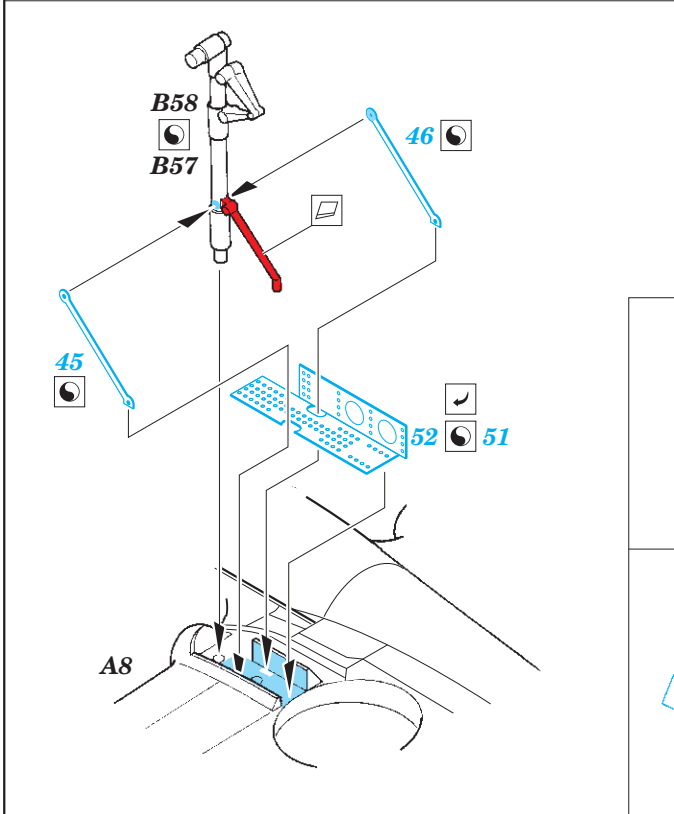

P-40K

eduard

73 648

1/72

detail set for 1/72 SPECIAL HOBBY kit • sada detailů pro stavebnici 1/72 SPECIAL HOBBY

- APPLY EXPRESS MASK AND PAINT BEFORE GLUING
POUŽIT EXPRESS MASK NABARVIT PŘED SLEPENÍM
 - SYMMETRICAL ASSEMBLY
SYMETRICKÁ MONTÁŽ
 - REMOVE
ODSTRANIT
 - GRIND
OBROUSIT
 - DRILL HOLE
VRTAT OTVOR
 - COLORED ETCHED PARTS
LEPTANÉ BAREVNÉ DÍLY
 - ETCHED PARTS
LEPTANÉ NEBAREVNÉ DÍLY
 - ORIGINAL KIT PARTS
PŮVODNÍ DÍLY STAVEBNICE
- BEND
OHNOUT
 - OPTION
VOLBA
 - REPLACE
NAHRADIT

ORIGINAL KIT PARTS PŮVODNÍ DÍLY STAVEBNICE	PHOTO-ETCHED PARTS LEPTANÉ DÍLY	PARTS TO BE REMOVED DÍLY K ODSTRANĚNÍ	FILL TMELIT
---	------------------------------------	--	----------------

Related products: 72 681 P-40K landing flaps 1/72