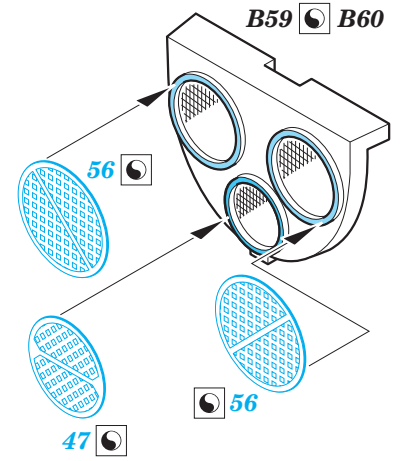

P-40K

eduard

73 648

1/72

detail set for 1/72 SPECIAL HOBBY kit • sada detailů pro stavebnici 1/72 SPECIAL HOBBY

- APPLY EXPRESS MASK AND PAINT BEFORE GLUING
POUŽIT EXPRESS MASK NABARVIT PŘED SLEPENÍM
 - SYMMETRICAL ASSEMBLY
SYMETRICKÁ MONTÁŽ
 - REMOVE
ODSTRANIT
 - GRIND
OBROUSIT
 - DRILL HOLE
VRTAT OTVOR
 - COLORED ETCHED PARTS
LEPTANÉ BAREVNÉ DÍLY
 - ETCHED PARTS
LEPTANÉ NEBAREVNÉ DÍLY
 - ORIGINAL KIT PARTS
PŮVODNÍ DÍLY STAVEBNICE
- BEND
OHNOUT
 - OPTION
VOLBA
 - REPLACE
NAHRADIT

ORIGINAL KIT PARTS PŮVODNÍ DÍLY STAVEBNICE	PHOTO-ETCHED PARTS LEPTANÉ DÍLY	PARTS TO BE REMOVED DÍLY K ODSTRANĚNÍ	FILL TMELIT
---	------------------------------------	--	----------------

Related products: 72 681 P-40K landing flaps 1/72