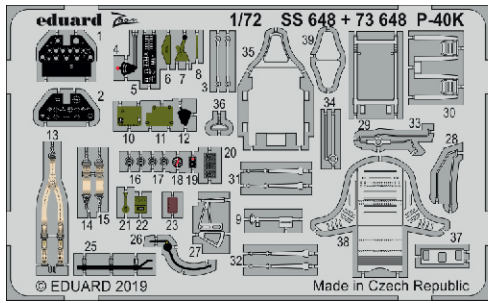

P-40K

eduard

73 648

1/72

detail set for 1/72 SPECIAL HOBBY kit • sada detailů pro stavebnici 1/72 SPECIAL HOBBY

- APPLY EXPRESS MASK AND PAINT BEFORE GLUING
POUŽIT EXPRESS MASK NABARVIT PŘED SLEPENÍM
 - SYMMETRICAL ASSEMBLY
SYMETRICKÁ MONTÁŽ
 - REMOVE
ODSTRANIT
 - GRIND
OBROUSIT
 - DRILL HOLE
VRTAT OTVOR
 - COLORED ETCHED PARTS
LEPTANÉ BAREVNÉ DÍLY
 - ETCHED PARTS
LEPTANÉ NEBAREVNÉ DÍLY
 - ORIGINAL KIT PARTS
PŮVODNÍ DÍLY STAVEBNICE
- BEND
OHNOUT
 - OPTION
VOLBA
 - REPLACE
NAHRADIT

ORIGINAL KIT PARTS PŮVODNÍ DÍLY STAVEBNICE	PHOTO-ETCHED PARTS LEPTANÉ DÍLY	PARTS TO BE REMOVED DÍLY K ODSTRANĚNÍ	FILL TMELIT
---	------------------------------------	--	----------------

Related products: 72 681 P-40K landing flaps 1/72