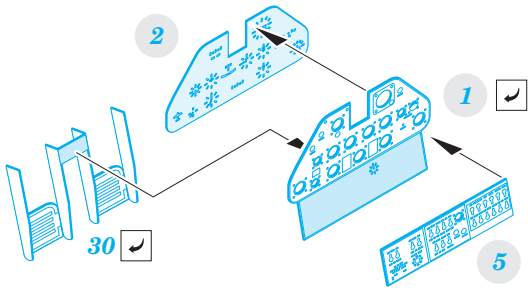

P-40K

eduard

73 648

1/72

detail set for 1/72 SPECIAL HOBBY kit • sada detailů pro stavebnici 1/72 SPECIAL HOBBY

- APPLY EXPRESS MASK AND PAINT BEFORE GLUING
POUŽIT EXPRESS MASK NABARVIT PŘED SLEPENÍM
 - SYMMETRICAL ASSEMBLY
SYMETRICKÁ MONTÁŽ
 - REMOVE
ODSTRANIT
 - GRIND
OBROUSIT
 - DRILL HOLE
VRTAT OTVOR
 - COLORED ETCHED PARTS
LEPTANÉ BAREVNÉ DÍLY
 - ETCHED PARTS
LEPTANÉ NEBAREVNÉ DÍLY
 - ORIGINAL KIT PARTS
PŮVODNÍ DÍLY STAVEBNICE
- BEND
OHNOUT
 - OPTION
VOLBA
 - REPLACE
NAHRADIT

ORIGINAL KIT PARTS PŮVODNÍ DÍLY STAVEBNICE	PHOTO-ETCHED PARTS LEPTANÉ DÍLY	PARTS TO BE REMOVED DÍLY K ODSTRANĚNÍ	FILL TMELIT
---	------------------------------------	--	----------------

Related products: 72 681 P-40K landing flaps 1/72