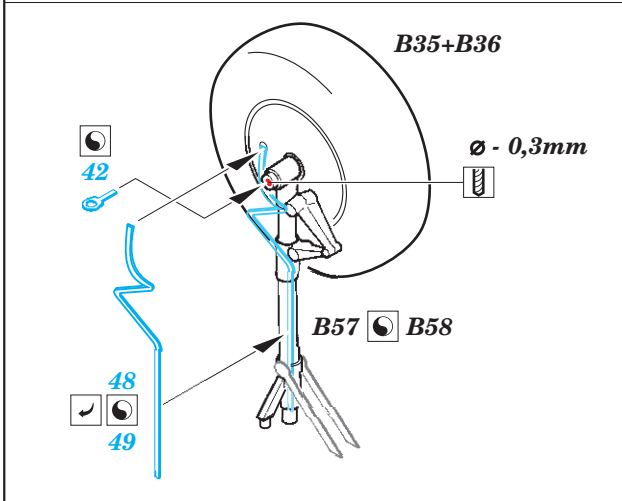

P-40K

eduard

73 648

1/72

detail set for 1/72 SPECIAL HOBBY kit • sada detailů pro stavebnici 1/72 SPECIAL HOBBY

- APPLY EXPRESS MASK AND PAINT BEFORE GLUING
POUŽIT EXPRESS MASK NABARVIT PŘED SLEPENÍM
 - SYMMETRICAL ASSEMBLY
SYMETRICKÁ MONTÁŽ
 - REMOVE
ODSTRANIT
 - GRIND
OBROUSIT
 - DRILL HOLE
VRTAT OTVOR
 - COLORED ETCHED PARTS
LEPTANÉ BAREVNÉ DÍLY
 - ETCHED PARTS
LEPTANÉ NEBAREVNÉ DÍLY
 - ORIGINAL KIT PARTS
PŮVODNÍ DÍLY STAVEBNICE
- BEND
OHNOUT
 - OPTION
VOLBA
 - REPLACE
NAHRADIT

ORIGINAL KIT PARTS PŮVODNÍ DÍLY STAVEBNICE	PHOTO-ETCHED PARTS LEPTANÉ DÍLY	PARTS TO BE REMOVED DÍLY K ODSTRANĚNÍ	FILL TMELIT
---	------------------------------------	--	----------------

Related products: 72 681 P-40K landing flaps 1/72