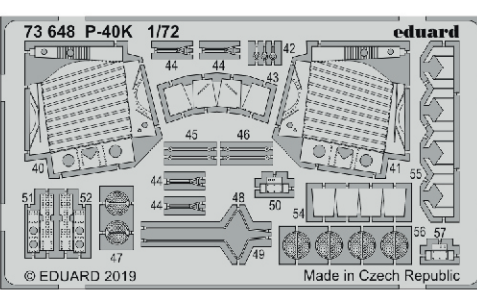

P-40K

eduard

73 648

1/72

detail set for 1/72 SPECIAL HOBBY kit • sada detailů pro stavebnici 1/72 SPECIAL HOBBY

- APPLY EXPRESS MASK AND PAINT BEFORE GLUING
POUŽIT EXPRESS MASK NABARVIT PŘED SLEPENÍM
 - SYMMETRICAL ASSEMBLY
SYMETRICKÁ MONTÁŽ
 - REMOVE
ODSTRANIT
 - GRIND
OBROUSIT
 - DRILL HOLE
VRTAT OTVOR
 - COLORED ETCHED PARTS
LEPTANÉ BAREVNÉ DÍLY
 - ETCHED PARTS
LEPTANÉ NEBAREVNÉ DÍLY
 - ORIGINAL KIT PARTS
PŮVODNÍ DÍLY STAVEBNICE
- BEND
OHNOUT
 - OPTION
VOLBA
 - REPLACE
NAHRADIT

ORIGINAL KIT PARTS PŮVODNÍ DÍLY STAVEBNICE	PHOTO-ETCHED PARTS LEPTANÉ DÍLY	PARTS TO BE REMOVED DÍLY K ODSTRANĚNÍ	FILL TMELIT
---	------------------------------------	--	----------------

Related products: 72 681 P-40K landing flaps 1/72