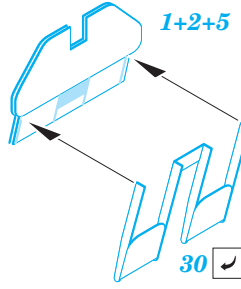

P-40K

eduard

73 648

1/72

detail set for 1/72 SPECIAL HOBBY kit • sada detailů pro stavebnici 1/72 SPECIAL HOBBY

- APPLY EXPRESS MASK AND PAINT BEFORE GLUING
POUŽIT EXPRESS MASK NABARVIT PŘED SLEPENÍM
 - SYMMETRICAL ASSEMBLY
SYMETRICKÁ MONTÁŽ
 - REMOVE
ODSTRANIT
 - GRIND
OBROUSIT
 - DRILL HOLE
VRTAT OTVOR
 - COLORED ETCHED PARTS
LEPTANÉ BAREVNÉ DÍLY
 - ETCHED PARTS
LEPTANÉ NEBAREVNÉ DÍLY
 - ORIGINAL KIT PARTS
PŮVODNÍ DÍLY STAVEBNICE
- BEND
OHNOUT
 - OPTION
VOLBA
 - REPLACE
NAHRADIT

ORIGINAL KIT PARTS PŮVODNÍ DÍLY STAVEBNICE	PHOTO-ETCHED PARTS LEPTANÉ DÍLY	PARTS TO BE REMOVED DÍLY K ODSTRANĚNÍ	FILL TMELIT
---	------------------------------------	--	----------------

Related products: 72 681 P-40K landing flaps 1/72